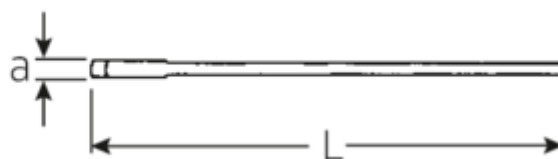

Clés à fourche simples

4004

N° d'art. 40040700
GTIN 4018754018413
Modèle 4004 70 EINMAULSCHLUESSEL

Désignation. Clé plate Taille 70mm L.572mm

Caractéristiques.

- DIN 894 jusqu'à 85 mm
- acier spécial, exécution gris métallisé

Avantages.

DIN 894 à 85 mm

Dessin technique.**Attributs techniques.**

a	20 mm
Width mm (b)	142 mm
Length mm (L)	572 mm
Ouverture [mm]	70 mm
Ouverture 1 [mm]	70 mm

Données logistiques.

Profondeur mm (IFS)	572
Largeur	139
Hauteur mm (IFS)	22
Longueur (emballé, mm)	572
Largeur (emballé, mm)	139
Height (packed, mm)	22