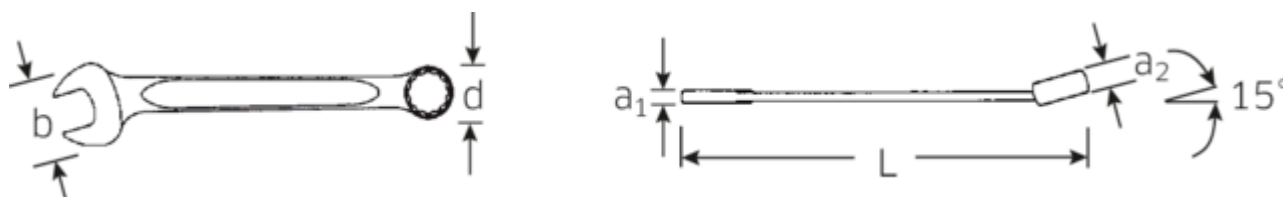

Najważniejsze cechy produktu.

BARDZIEJ WYTRZYMAŁE.

Przy przyłożeniu siły do klucza, największa siła działa na obszar pomiędzy szczęką a chwytem, dlatego też klucze STAHLWILLE są w tym miejscu wzmocnione. Specjalna konstrukcja czyni strefy obciążeń bardziej sprężystymi, co zmniejsza do minimum ryzyko złamania.

SMUKLEJSZE.

Niezwykle cienkościennie pierścienie ułatwiają pracę w ciasnych przestrzeniach. Ponadto pierścienie są wyższe niż standardowe nakrętki – co zapobiega zakleszczeniu się klucza na nakrętce.

Rysunek techniczny.

Atrybuty techniczne.

a1	11 mm
a2	19 mm
Width mm (b)	88 mm
d	58 mm
DIN	DIN 3113 Form A
Długość mm (L)	480 mm
Pozycja szczęk	15 °
Szerokość w poprzek płaskowników [cal]	1 5/8 "
Szerokość w poprzek mieszkań 1 [cal]	1 5/8 "
Szerokość w poprzek mieszkań 2 [cal]	1 5/8 "