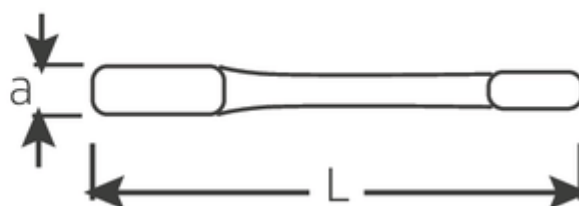

Klucze oczkowe do pobijania

4205

Numer artykułu **42050075**
 GTIN **4018754024322**
 Modelka **4205 75 SCHLAG-
 RINGSCHLUESSEL**

Oznaczenie. Klucz oczkowy udarowy SW 75mm d.325mm

Właściwości.

- DIN 7444
- stal specjalna, szara

Zalety.

DIN 7444

Rysunek techniczny.

Atrybuty techniczne.

a	34 mm
Width mm (b)	114,5 mm
Długość mm (L)	325 mm
Szerokość w poprzek płaskowników [mm]	75 mm

Dane logistyczne.

Głębokość mm (IFS)	330
Szerokość mm (IFS)	110
Wysokość mm (IFS)	33
Długość (w opakowaniu, mm)	330

Szerokość w poprzek mieszkań 75 mm
1 [mm]

Szerokość (w opakowaniu, mm)	110
Wysokość (w opakowaniu, mm)	33
Objętość (w opakowaniu, dm ³)	1.1979 dm ³
Numer artykułu	42050075
Waga (brutto, kg)	2,780
Waga PAP (kg)	0,000
Waga PVC (kg)	0,000
GTIN	4018754024322
Kraj pochodzenia	GERMANY
Region pochodzenia	Nordrhein-Westfalen
WEEE/ElektroG	nicht ear-pflichtig
Nr taryfy celnej	82041100
Standard pakowania	1
Weight	2780 g