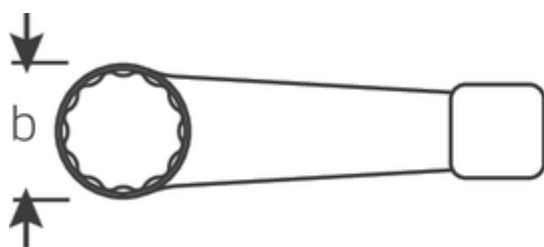

Klucze oczkowe do pobijania

4205

Numer artykułu **42050075**
 GTIN **4018754024322**
 Modelka **4205 75 SCHLAG-
 RINGSCHLUESSEL**

Oznaczenie. Klucz oczkowy udarowy SW 75mm d.325mm

Właściwości.

- DIN 7444
- stal specjalna, szara

Zalety.

DIN 7444

Rysunek techniczny.

Atrybuty techniczne.

a	34 mm
Width mm (b)	114,5 mm
Długość mm (L)	325 mm
Szerokość w poprzek płaskowników [mm]	75 mm

Dane logistyczne.

Głębokość mm (IFS)	330
Szerokość mm (IFS)	110
Wysokość mm (IFS)	33
Długość (w opakowaniu, mm)	330

Szerokość w poprzek mieszkań 75 mm
1 [mm]

Szerokość (w opakowaniu, mm)	110
Wysokość (w opakowaniu, mm)	33
Objętość (w opakowaniu, dm ³)	1.1979 dm ³
Numer artykułu	42050075
Waga (brutto, kg)	2,780
Waga PAP (kg)	0,000
Waga PVC (kg)	0,000
GTIN	4018754024322
Kraj pochodzenia	GERMANY
Region pochodzenia	Nordrhein-Westfalen
WEEE/ElektroG	nicht ear-pflichtig
Nr taryfy celnej	82041100
Standard pakowania	1
Weight	2780 g