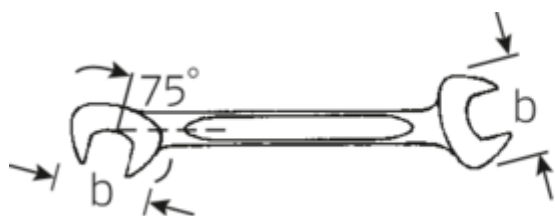

Małe klucze płaskie dwustronne ELECTRIC

ELECTRIC 12

Numer artykułu	40060606
GTIN	4018754018574
Modelka	12 6

Oznaczenie. Klucz płaski dwustronny mały ELECTRIC SW 6mm d.78mm

Właściwości.

- stal stopowa chromowa, chromowane

Rysunek techniczny.

Atrybuty techniczne.

a	2 mm
Width mm (b)	12,6 mm
Długość mm (L)	78 mm
Pozycja szczęk	15/75 °
Szerokość w poprzek płaskowników [mm]	6 mm
Szerokość w poprzek mieszkań 1 [mm]	6 mm
Szerokość w poprzek mieszkań 2 [mm]	6 mm

Dane logistyczne.

Głębokość mm (IFS)	78
Szerokość mm (IFS)	13
Wysokość mm (IFS)	2
Długość (w opakowaniu, mm)	90
Szerokość (w opakowaniu, mm)	40
Wysokość (w opakowaniu, mm)	10
Objętość (w opakowaniu, dm ³)	0.036 dm ³
Numer artykułu	40060606

Variants.

Nr art.	Nr artykułu (ERP)	Oznaczenie	GTIN
40060404	12 4	Klucz płaski dwustronny maty ELECTRIC SW 4mm d.70mm	4018754018550
40060505	12 5	Klucz płaski dwustronny maty ELECTRIC SW 5mm d.78mm	4018754018567
40060606	12 6	Klucz płaski dwustronny maty ELECTRIC SW 6mm d.78mm	4018754018574
40060707	12 7	Klucz płaski dwustronny maty ELECTRIC SW 7mm d.91mm	4018754018581
40060808	12 8	Klucz płaski dwustronny maty ELECTRIC SW 8mm d.96mm	4018754018598
40060909	12 9	Klucz płaski dwustronny maty ELECTRIC SW 9mm d.103mm	4018754018604
40061010	12 10	Klucz płaski dwustronny maty ELECTRIC SW 10mm d.105mm	4018754018611
40061111	12 11	Klucz płaski dwustronny maty ELECTRIC SW 11mm d.116mm	4018754018628
40061212	12 12	Klucz płaski dwustronny maty ELECTRIC SW 12mm d.116mm	4018754018635
40061313	12 13	Klucz płaski dwustronny maty ELECTRIC SW 13mm d.131mm	4018754018642
40061414	12 14	Klucz płaski dwustronny maty ELECTRIC SW 14mm d.131mm	4018754018659
40063232	12 3,2	Klucz płaski dwustronny maty ELECTRIC SW 3,2mm d.70mm	4018754018673
40063535	12 3,5	Klucz płaski dwustronny maty ELECTRIC SW 3,5mm d.70mm	4018754018680
40064545	12 4,5	Klucz płaski dwustronny maty ELECTRIC SW 4,5mm d.70mm	4018754018697
40065555	12 5,5	Klucz płaski dwustronny maty ELECTRIC SW 5,5mm d.78mm	4018754018703