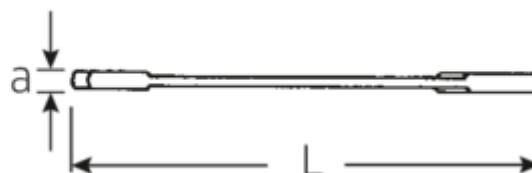

Małe klucze płaskie dwustronne ELECTRIC

ELECTRIC 12

Numer artykułu	40060606
GTIN	4018754018574
Modelka	12 6

Oznaczenie. Klucz płaski dwustronny mały ELECTRIC SW 6mm d.78mm

Właściwości.

- stal stopowa chromowa, chromowane

Rysunek techniczny.

Atrybuty techniczne.

a	2 mm
Width mm (b)	12,6 mm
Długość mm (L)	78 mm
Pozycja szczęk	15/75 °
Szerokość w poprzek płaskowników [mm]	6 mm
Szerokość w poprzek mieszkań 1 [mm]	6 mm
Szerokość w poprzek mieszkań 2 [mm]	6 mm

Dane logistyczne.

Głębokość mm (IFS)	78
Szerokość mm (IFS)	13
Wysokość mm (IFS)	2
Długość (w opakowaniu, mm)	90
Szerokość (w opakowaniu, mm)	40
Wysokość (w opakowaniu, mm)	10
Objętość (w opakowaniu, dm ³)	0.036 dm ³
Numer artykułu	40060606