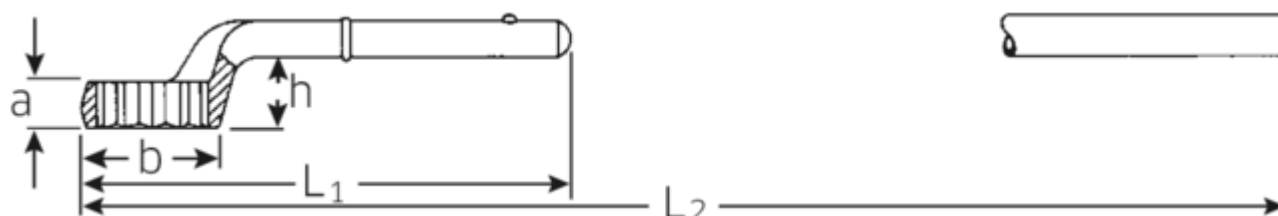

Klucze oczkowe jednostronne

5

Numer artykułu **42020085**
 GTIN **4018754023615**
 Modelka **5 85 ZUG-
 RINGSCHLUESSEL**

Oznaczenie. Klucz oczkowy pojedynczy do dociągnięcia SW 85mm d.385mm

Właściwości.

- bez trzonu
- stal stopowa chromowa, chromowane

Rysunek techniczny.

Atrybuty techniczne.

a	40,5 mm
Width mm (b)	125 mm
dla nr	4
Wysokość mm (h)	59 mm
L1	385 mm
L2	1075 mm
Szerokość w poprzek płaskowników [mm]	85 mm
Szerokość w poprzek mieszkań 1 [mm]	85 mm

Dane logistyczne.

Głębokość mm (IFS)	395
Szerokość mm (IFS)	125
Wysokość mm (IFS)	87
Długość (w opakowaniu, mm)	395
Szerokość (w opakowaniu, mm)	125
Wysokość (w opakowaniu, mm)	87
Objętość (w opakowaniu, dm ³)	4.295625 dm ³