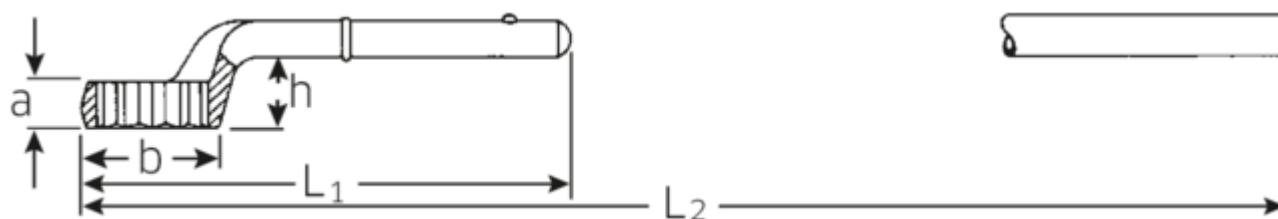

Clés polygonales de traction

5

N° d'art. 42020046
 GTIN 4018754023509
 Modèle 5 46 ZUG-RINGSCHLUESSEL

Désignation. Clé à œil Taille 46mm L.280mm

Caractéristiques.

- sans poignées
- Chrome-Alloy-Steel, chromées

Dessin technique.

Attributs techniques.

a	23 mm
Width mm (b)	69 mm
pour réf.	3
Hauteur mm (h)	40 mm
L1	280 mm
L2	910 mm
Ouverture [mm]	46 mm
Ouverture 1 [mm]	46 mm

Données logistiques.

Profondeur mm (IFS)	282
Largeur	68
Hauteur mm (IFS)	59
Longueur (emballé, mm)	282
Largeur (emballé, mm)	68
Height (packed, mm)	59
Volume (packed, dm3)	1.131384 dm3
Code	42020046
Poids (brut, kg)	1,192
Poids PAP (kg)	0,000