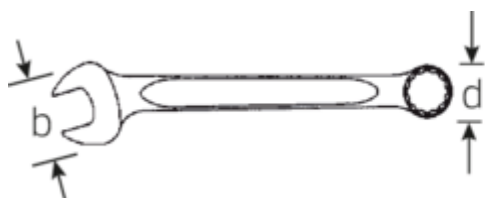

Avantages.

Made in Germany - STAHLWILLE Clés mixtes OPEN BOX, pouces 5/8", côté de l'anneau 15° en angle, longueur 180 mm, DIN 3113 Form A, 40483636

Le procédé de fabrication spécial permet d'avoir des anneaux à parois minces - idéal pour visser dans des endroits difficiles d'accès

Points forts du produit.**PLUS STABLES.**

Comme les plus grandes forces agissent sur la partie entre la fourche et la tige, cette zone est renforcée chez STAHLWILLE. Grâce à sa conception spéciale, les zones de charge sont plus stables et le risque de rupture est réduit à son minimum.

**PLUS ÉTROITES.**

Les bagues à parois extrêmement minces permettent de travailler dans des endroits difficiles d'accès. De plus, les bagues sont plus hautes que les écrous standard - tout blocage est impossible.

Dessin technique.**Attributs techniques.**

a1	5,8 mm
a2	10 mm
Width mm (b)	37 mm
d	23,2 mm
DIN	DIN 3113 Form A
Length mm (L)	180 mm
Angle de la mâchoire	15 °
Ouverture [pouces]	5/8 "
Ouverture 1 [pouces]	5/8 "
Ouverture 2 [pouces]	5/8 "