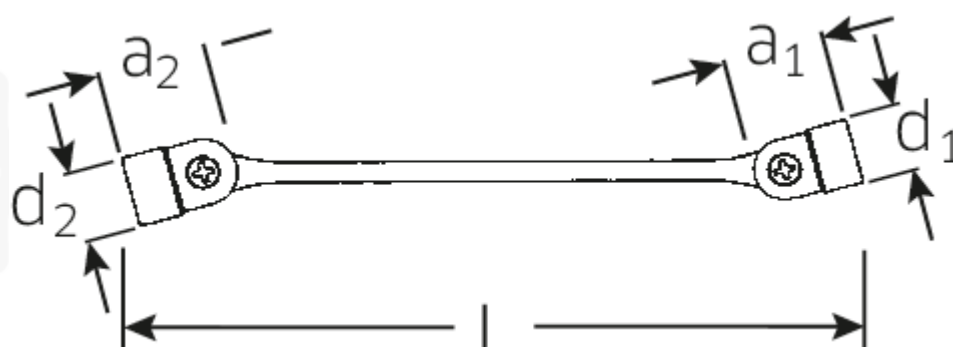

Clés à têtes articulées FLEXI

FLEXI 29

N° d'art. **43011617**
GTIN **4018754025756**
Modèle **29 16 X 17**

Désignation.

Clé articulée double FLEXI Taille 16 x 17mm L.247mm

Caractéristiques.

- avec clés métriques inégales
- avec six pans doubles pivotants
- Construction stable, mince et légère
- Résistance élevée à la flexion grâce au profil en double T
- Manipulable, Surface agréable à la peau grâce à la finition ronde de STAHLWILLE
- Extrêmement résistante, durée de vie exceptionnelle
- Forgé en matrice, trempé et refroidi dans un bain d'huile
- Chrome-Alloy-Steel, chromé

Avantages.

à double hexagone

Dessin technique.

Attributs techniques.

a1	22,2 mm
a2	23,7 mm
Empreinte	Hexagone double AS-drive
d1	38,5 mm
d2	39 mm
Length mm (L)	247 mm
Ouverture [mm]	16 x 17 mm
Ouverture 1 [mm]	16 mm
Ouverture 2 [mm]	17 mm

Données logistiques.

Profondeur mm (IFS)	248
Largeur	24
Hauteur mm (IFS)	24
Longueur (emballé, mm)	250
Largeur (emballé, mm)	119
Height (packed, mm)	50
Volume (packed, dm3)	1.4875 dm3
Code	43011617
Poids (brut, kg)	2,430
Poids PAP (kg)	0,000
Poids PVC (kg)	0,014
GTIN	4018754025756
Pays d'origine	GERMANY
Région d'origine	Nordrhein-Westfalen
WEEE/ElektroG	nicht ear-pflichtig
Position tarifaire	82041100
Emballage	10
Poids	234 g