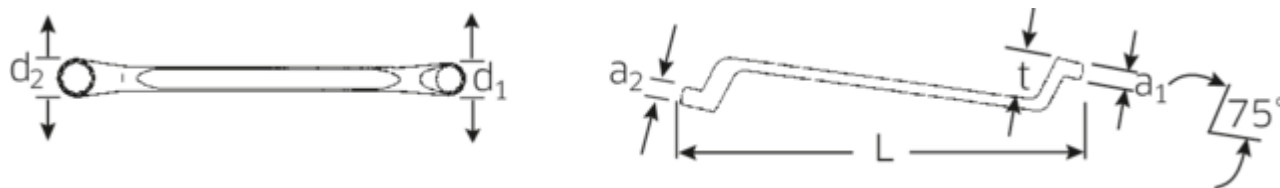

Dwustronne klucze oczkowe

StahlwilleSTABIL®20

Numer artykułu	41041719
GTIN	4018754020966
Modelka	20 17 X 19

Oznaczenie.

Zestaw dwustronnych kluczy oczkowych StahlwilleSTABIL SW 17 x 19 mm d.270mm

Właściwości.

StahlwilleSTABIL®

- głębokoodsadzone
- DIN 838/ISO 10104
- stal stopowa chromowa, chromowane

Zalety.

głęboko odsadzone

Najważniejsze cechy produktu.

SMUKLEJSZE.

Niezwykle cienkościenne pierścienie ułatwiają pracę w ciasnych przestrzeniach. Ponadto pierścienie są wyższe niż standardowe nakrętki – co zapobiega zakleszczeniu się klucza na nakrętce.

PRODUCT IMAGE
IN PROGRESS

Rysunek techniczny.

Atrybuty techniczne.

a1	12 mm
a2	13 mm
Profil wyjściowy	Nasadka podwójna sześciokątna AS-drive
d1	25,3 mm
d2	28 mm
Długość mm (L)	270 mm
Szerokość w poprzek mieszkań 1 [mm]	17 mm
Szerokość w poprzek mieszkań 2 [mm]	19 mm
t	29 mm

Dane logistyczne.

Głębokość mm (IFS)	280
Szerokość mm (IFS)	33
Wysokość mm (IFS)	29
Długość (w opakowaniu, mm)	300
Szerokość (w opakowaniu, mm)	95
Wysokość (w opakowaniu, mm)	60
Objętość (w opakowaniu, dm ³)	1.71 dm ³
Numer artykułu	41041719
Waga (brutto, kg)	2,200
Waga PAP (kg)	0,000
Waga PVC (kg)	0,015
GTIN	4018754020966
Kraj pochodzenia	GERMANY
Region pochodzenia	Nordrhein-Westfalen
WEEE/ElektroG	nicht ear-pflichtig
Nr taryfy celnej	82041100
Standard pakowania	10
Weight	220 g