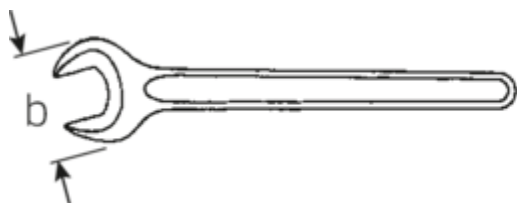

Clés à fourche simples

4004

N° d'art. 40040650

GTIN 4018754018406

Modèle 4004 65 EINMAULSCHLUESSEL

Désignation. Clé plate Taille 65mm L.528mm

Caractéristiques.

- DIN 894 jusqu'à 85 mm
- acier spécial, exécution gris métallisé

Avantages.

DIN 894 à 85 mm

Dessin technique.

Attributs techniques.

a	19 mm
Width mm (b)	132 mm
Length mm (L)	528 mm
Ouverture [mm]	65 mm
Ouverture 1 [mm]	65 mm

Données logistiques.

Profondeur mm (IFS)	530
Largeur	132
Hauteur mm (IFS)	20
Longueur (emballé, mm)	530
Largeur (emballé, mm)	132
Height (packed, mm)	20

Variantes.

Art. no.	Réf. article (ERP)	Désignation de l'article (Autom.)	GTIN
40040240	4004 24 EINMAULSCHLUESSEL	Clé plate Taille 24mm L.215mm	4018754018307
40040270	4004 27 EINMAULSCHLUESSEL	Clé plate Taille 27mm L.238mm	4018754018314
40040300	4004 30 EINMAULSCHLUESSEL	Clé plate Taille 30mm L.261mm	4018754018321
40040320	4004 32 EINMAULSCHLUESSEL	Clé plate Taille 32mm L.273mm	4018754018338
40040360	4004 36 EINMAULSCHLUESSEL	Clé plate Taille 36mm L.300mm	4018754018345
40040410	4004 41 EINMAULSCHLUESSEL	Clé plate Taille 41mm L.335mm	4018754018352
40040460	4004 46 EINMAULSCHLUESSEL	Clé plate Taille 46mm L.369mm	4018754018369
40040500	4004 50 EINMAULSCHLUESSEL	Clé plate Taille 50mm L.412mm	4018754018376
40040550	4004 55 EINMAULSCHLUESSEL	Clé plate Taille 55mm L.457mm	4018754018383
40040600	4004 60 EINMAULSCHLUESSEL	Clé plate Taille 60mm L.492mm	4018754018390
40040650	4004 65 EINMAULSCHLUESSEL	Clé plate Taille 65mm L.528mm	4018754018406
40040700	4004 70 EINMAULSCHLUESSEL	Clé plate Taille 70mm L.572mm	4018754018413
40040750	4004 75 EINMAULSCHLUESSEL	Clé plate Taille 75mm L.608mm	4018754018420
40040800	4004 80 EINMAULSCHLUESSEL	Clé plate Taille 80mm L.645mm	4018754018437