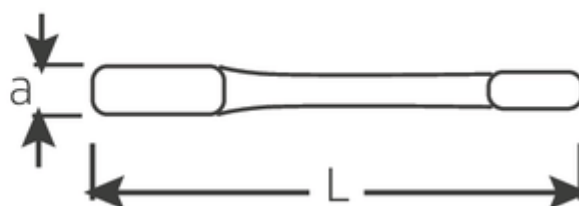

Klucze oczkowe do pobijania

4205

Numer artykułu **42050030**
 GTIN **4018754024100**
 Modelka **4205 30 SCHLAG-
 RINGSCHLUESSEL**

Oznaczenie. Klucz oczkowy uderowy SW 30mm d.190mm

Właściwości.

- DIN 7444
- stal specjalna, szara

Zalety.

DIN 7444

Rysunek techniczny.

Atrybuty techniczne.

a	16,5 mm
Width mm (b)	51,5 mm
Długość mm (L)	190 mm
Szerokość w poprzek płaskowników [mm]	30 mm

Dane logistyczne.

Głębokość mm (IFS)	190
Szerokość mm (IFS)	52
Wysokość mm (IFS)	17
Długość (w opakowaniu, mm)	191

Szerokość w poprzek mieszkań 30 mm
1 [mm]

Szerokość (w opakowaniu, mm)	53
Wysokość (w opakowaniu, mm)	18
Objętość (w opakowaniu, dm ³)	0.182214 dm ³
Numer artykułu	42050030
Waga (brutto, kg)	0,365
Waga PAP (kg)	0,000
Waga PVC (kg)	0,004
GTIN	4018754024100
Kraj pochodzenia	GERMANY
Region pochodzenia	Nordrhein-Westfalen
WEEE/ElektroG	nicht ear-pflichtig
Nr taryfy celnej	82041100
Standard pakowania	1
Weight	365 g