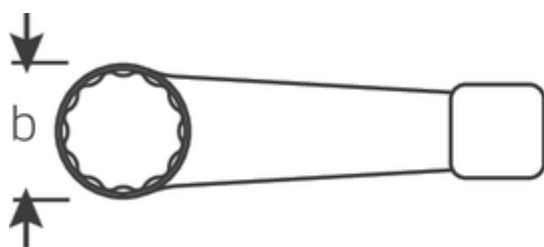

Klucze oczkowe do pobijania

4205

Numer artykułu **42050030**
 GTIN **4018754024100**
 Modelka **4205 30 SCHLAG-
 RINGSCHLUESSEL**

Oznaczenie. Klucz oczkowy uderowy SW 30mm d.190mm

Właściwości.

- DIN 7444
- stal specjalna, szara

Zalety.

DIN 7444

Rysunek techniczny.

Atrybuty techniczne.

a	16,5 mm
Width mm (b)	51,5 mm
Długość mm (L)	190 mm
Szerokość w poprzek płaskowników [mm]	30 mm

Dane logistyczne.

Głębokość mm (IFS)	190
Szerokość mm (IFS)	52
Wysokość mm (IFS)	17
Długość (w opakowaniu, mm)	191

Szerokość w poprzek mieszkań 30 mm
1 [mm]

Szerokość (w opakowaniu, mm)	53
Wysokość (w opakowaniu, mm)	18
Objętość (w opakowaniu, dm ³)	0.182214 dm ³
Numer artykułu	42050030
Waga (brutto, kg)	0,365
Waga PAP (kg)	0,000
Waga PVC (kg)	0,004
GTIN	4018754024100
Kraj pochodzenia	GERMANY
Region pochodzenia	Nordrhein-Westfalen
WEEE/ElektroG	nicht ear-pflichtig
Nr taryfy celnej	82041100
Standard pakowania	1
Weight	365 g