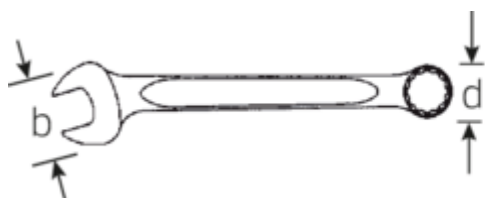

Une structure de surface antidérapante, de qualité supérieure - pour un travail plus sûr, même avec des mains huileuses

Points forts du produit.

PLUS STABLES.

Comme les plus grandes forces agissent sur la partie entre la fourche et la tige, cette zone est renforcée chez STAHLWILLE. Grâce à sa conception spéciale, les zones de charge sont plus stables et le risque de rupture est réduit à son minimum.

PLUS ÉTROITES.

Les bagues à parois extrêmement minces permettent de travailler dans des endroits difficiles d'accès. De plus, les bagues sont plus hautes que les écrous standard - tout blocage est impossible.

Dessin technique.

Attributs techniques.

a1	14 mm
a2	21 mm
Width mm (b)	103 mm
d	68,4 mm
DIN	DIN 3113 Form A
Length mm (L)	530 mm
Angle de la mâchoire	15 °
Ouverture [pouces]	1 7/8 "
Ouverture 1 [pouces]	1 7/8 "
Ouverture 2 [pouces]	1 7/8 "