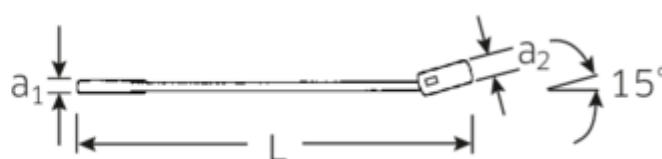

Clés mixtes à cliquet OPEN RATCH

OPEN RATCH 17

N° d'art. **41172121**
GTIN **4018754320172**
Modèle **17 21 GEWINKELT**

Désignation.

Clé mixte à cliquet OPEN RATCH Taille 21mm L.275mm

Caractéristiques.

- réversible
- 12 pans
- 72 dents
- pour accès à des endroits restreints, à angle de reprise de 5° seulement
- tête polygonale inclinée à 15°
- Chrome-Alloy-Steel, chromées

Avantages.

Clé mixte à cliquet STAHLWILLE, 21 mm commutable, face de 15° l'anneau inclinée avec double hexagone, longueur, 275 mm acier en alliage de chrome, chromé, 41172121

Cliquet de verrouillage réversible pour un serrage et un desserrage rapides des vis

Le cliquet de verrouillage intégré doté de 72 dents permet d'avoir un angle de travail de 5° seulement, pour un travail efficace même dans un espace restreint.

Une structure de surface antidérapante, de qualité supérieure – pour un travail plus sûr, même avec des mains huileuses

Dessin technique.

Attributs techniques.

a1	9,0 mm
a2	12,5 mm
Nombre de dents	72
Angle de travail	5 °
Width mm (b)	43,5 mm
d	38,0 mm
Length mm (L)	275 mm
Angle de la mâchoire	15 °
Ouverture [mm]	21 mm
Ouverture 1 [mm]	21 mm
Ouverture 2 [mm]	21 mm