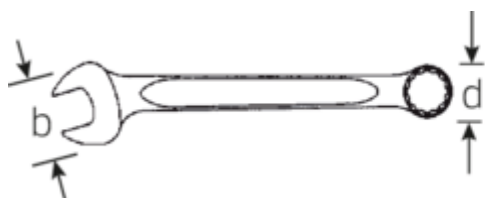

### PLUS STABLES.

Comme les plus grandes forces agissent sur la partie entre la fourche et la tige, cette zone est renforcée chez STAHLWILLE. Grâce à sa conception spéciale, les zones de charge sont plus stables et le risque de rupture est réduit à son minimum.

**PLUS ÉTROITES.**

Les bagues à parois extrêmement minces permettent de travailler dans des endroits difficiles d'accès. De plus, les bagues sont plus hautes que les écrous standard - tout blocage est impossible.

**Dessin technique.****Attributs techniques.**

a1	11 mm
a2	19 mm
Width mm (b)	87 mm
d	53,6 mm
DIN	DIN 3113 Form A
Length mm (L)	480 mm
Angle de la mâchoire	15 °
Ouverture [pouces]	1 1/2 "
Ouverture 1 [pouces]	1 1/2 "
Ouverture 2 [pouces]	1 1/2 "