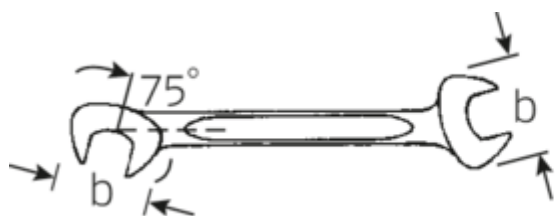

Małe klucze płaskie dwustronne ELECTRIC

ELECTRIC 12a

Numer artykułu	40463232
GTIN	4018754020034
Modelka	12 A 1/2

Oznaczenie.

Klucz płaski dwustronny mały ELECTRIC SW 1/2" d.131mm

Właściwości.

- stal stopowa chromowa, chromowane

Rysunek techniczny.

Atrybuty techniczne.

a	3 mm
Width mm (b)	28,3 mm
Długość mm (L)	131 mm
Pozycja szczęk	15/75 °
Szerokość w poprzek płaskowników [cal]	1/2 "
Szerokość w poprzek mieszkań 1 [cal]	1/2 "
Szerokość w poprzek mieszkań 2 [cal]	1/2 "

Dane logistyczne.

Głębokość mm (IFS)	131
Szerokość mm (IFS)	29
Wysokość mm (IFS)	3
Długość (w opakowaniu, mm)	135
Szerokość (w opakowaniu, mm)	70
Wysokość (w opakowaniu, mm)	15
Objętość (w opakowaniu, dm ³)	0.14175 dm ³
Numer artykułu	40463232

Variants.

Nr art.	Nr artykułu (ERP)	Oznaczenie	GTIN
40461010	12 A 5/32	Klucz płaski dwustronny mały ELECTRIC SW 5/32" d.70mm	4018754019922
40461212	12 A 3/16	Klucz płaski dwustronny mały ELECTRIC SW 3/16" d.70mm	4018754019939
40461313	12 A 13/64	Klucz płaski dwustronny mały ELECTRIC SW 13/64" d.78mm	4018754019946
40461414	12 A 7/32	Klucz płaski dwustronny mały ELECTRIC SW 7/32" d.78mm	4018754019953
40461515	12 A 15/64	Klucz płaski dwustronny mały ELECTRIC SW 15/64" d.78mm	4018754019960
40461616	12 A 1/4	Klucz płaski dwustronny mały ELECTRIC SW 1/4" d.91mm	4018754019977
40461818	12 A 9/32	Klucz płaski dwustronny mały ELECTRIC SW 9/32" d.91mm	4018754019984
40462020	12 A 5/16	Klucz płaski dwustronny mały ELECTRIC SW 5/16" d.96mm	4018754019991
40462222	12 A 11/32	Klucz płaski dwustronny mały ELECTRIC SW 11/32" d.103mm	4018754020003
40462424	12 A 3/8	Klucz płaski dwustronny mały ELECTRIC SW 3/8" d.105mm	4018754020010
40462828	12 A 7/16	Klucz płaski dwustronny mały ELECTRIC SW 7/16" d.116mm	4018754020027
40463232	12 A 1/2	Klucz płaski dwustronny mały ELECTRIC SW 1/2" d.131mm	4018754020034
40463434	12 A 9/16	Klucz płaski dwustronny mały ELECTRIC SW 9/16" d.131mm	4018754020041