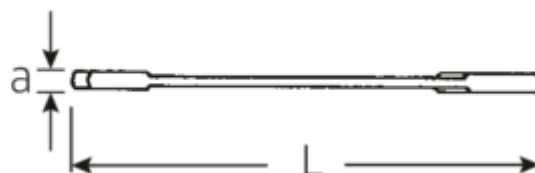

Małe klucze płaskie dwustronne ELECTRIC

ELECTRIC 12a

Numer artykułu	40463232
GTIN	4018754020034
Modelka	12 A 1/2

Oznaczenie.

Klucz płaski dwustronny mały ELECTRIC SW 1/2" d.131mm

Właściwości.

- stal stopowa chromowa, chromowane

Rysunek techniczny.

Atrybuty techniczne.

a	3 mm
Width mm (b)	28,3 mm
Długość mm (L)	131 mm
Pozycja szczęk	15/75 °
Szerokość w poprzek płaskowników [cal]	1/2 "
Szerokość w poprzek mieszkań 1 [cal]	1/2 "
Szerokość w poprzek mieszkań 2 [cal]	1/2 "

Dane logistyczne.

Głębokość mm (IFS)	131
Szerokość mm (IFS)	29
Wysokość mm (IFS)	3
Długość (w opakowaniu, mm)	135
Szerokość (w opakowaniu, mm)	70
Wysokość (w opakowaniu, mm)	15
Objętość (w opakowaniu, dm ³)	0.14175 dm ³
Numer artykułu	40463232