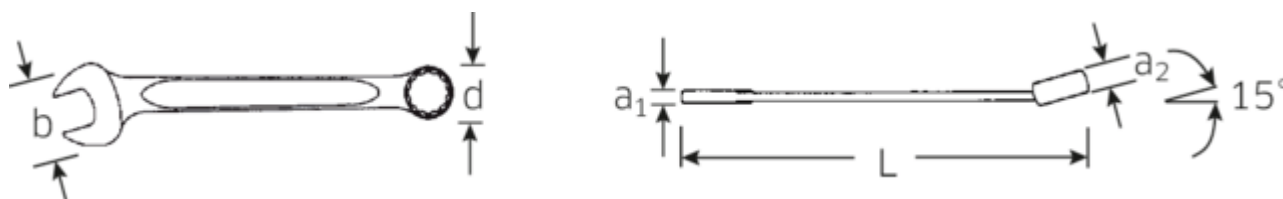

Rysunek techniczny.

Atrybuty techniczne.

a1	5,8 mm
a2	10 mm
Width mm (b)	37 mm
d	23,2 mm
DIN	DIN 3113 Form A
Długość mm (L)	180 mm
Pozycja szczęk	15 °
Szerokość w poprzek płaskowników [cal]	5/8 "
Szerokość w poprzek mieszkań 1 [cal]	5/8 "
Szerokość w poprzek mieszkań 2 [cal]	5/8 "

Dane logistyczne.

Głębokość mm (IFS)	182
Szerokość mm (IFS)	35
Wysokość mm (IFS)	15
Długość (w opakowaniu, mm)	190
Szerokość (w opakowaniu, mm)	60
Wysokość (w opakowaniu, mm)	48
Objętość (w opakowaniu, dm³)	0.5472 dm³
Numer artykułu	40483636
Waga (brutto, kg)	0,892
Waga PAP (kg)	0,000
Waga PVC (kg)	0,010
GTIN	4018754020188
Kraj pochodzenia	GERMANY
Region pochodzenia	Nordrhein-Westfalen
WEEE/ElektroG	nicht ear-pflichtig
Nr taryfy celnej	82041100
Standard pakowania	10
Weight	88 g

Variants.

Nr art.	Nr artykułu (ERP)	Oznaczenie	GTIN
40481212	13 A 3/16	Klucz płasko-oczkowy OPEN BOX SW 3/16" d.95mm	4018754020058
40481313	13 A 13/64	Klucz płasko-oczkowy OPEN BOX SW 13/64" d.95mm	4018754020065