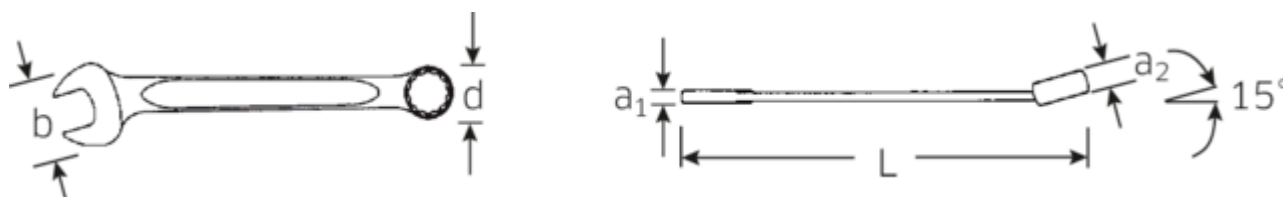

Właściwości.

- stal stopowa chromowa, chromowane

Zalety.

Wyprodukowano w Niemczech – STAHLWILLE Klucze oczkowo-płaskie OPEN BOX 1/2", bok oczka 15° zakrzywiony, długość 160 mm, DIN 3113 Form A, , 40483232

Najważniejsze cechy produktu.

BARDZIEJ WYTRZYMAŁE.

Przy przyłożeniu siły do klucza, największa siła działa na obszar pomiędzy szczęką a chwytem, dlatego też klucze STAHLWILLE są w tym miejscu wzmocnione. Specjalna konstrukcja czyni strefy obciążeń bardziej sprężystymi, co zmniejsza do minimum ryzyko złamania.

SMUKLEJSZE.

Niezwykle cienkościennie pierścienie ułatwiają pracę w ciasnych przestrzeniach. Ponadto pierścienie są wyższe niż standardowe nakrętki – co zapobiega zakleszczeniu się klucza na nakrętce.

Rysunek techniczny.