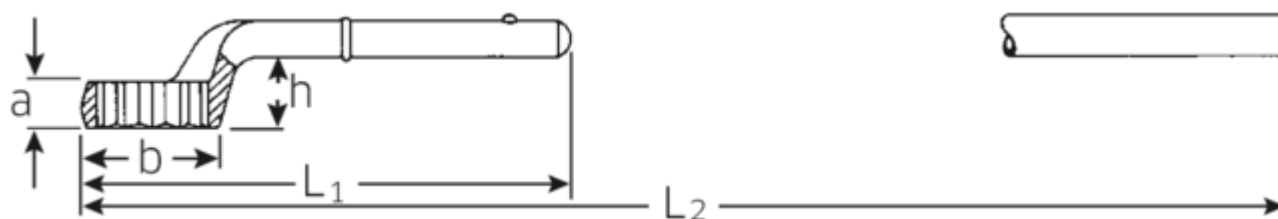

Klucze oczkowe jednostronne

5

Numer artykułu **42020060**
 GTIN **4018754023561**
 Modelka **5 60 ZUG-
 RINGSCHLUESSEL**

Oznaczenie. Klucz oczkowy pojedynczy do dociągania SW 60mm d.345mm

Właściwości.

- bez trzonu
- stal stopowa chromowa, chromowane

Rysunek techniczny.

Atrybuty techniczne.

a	30,5 mm
Width mm (b)	90 mm
dla nr	4
Wysokość mm (h)	49 mm
L1	345 mm
L2	1050 mm
Szerokość w poprzek płaskowników [mm]	60 mm
Szerokość w poprzek mieszkań 1 [mm]	60 mm

Dane logistyczne.

Głębokość mm (IFS)	348
Szerokość mm (IFS)	90
Wysokość mm (IFS)	73
Długość (w opakowaniu, mm)	348
Szerokość (w opakowaniu, mm)	90
Wysokość (w opakowaniu, mm)	73
Objętość (w opakowaniu, dm ³)	2.28636 dm ³