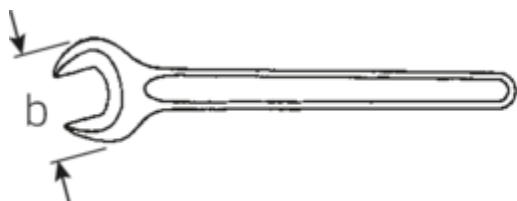

Jednostronne klucze płaskie

4004

Numer artykułu	40040550
GTIN	4018754018383
Modelka	4004 55
	EINMAULSCHLUESSEL

Oznaczenie. klucz płaski jednostronny SW 55mm d.457mm

Właściwości.

- DIN 894 do 85 mm
- stal specjalna, stalowo szary

Zalety.

DIN 894 do 85 mm

Rysunek techniczny.

Atrybuty techniczne.

a	18 mm
Width mm (b)	112 mm
Długość mm (L)	457 mm
Szerokość w poprzek płaskowników [mm]	55 mm

Dane logistyczne.

Głębokość mm (IFS)	457
Szerokość mm (IFS)	110
Wysokość mm (IFS)	19
Długość (w opakowaniu, mm)	457

Szerokość w poprzek mieszkań 55 mm
1 [mm]

Szerokość (w opakowaniu, mm)	110
Wysokość (w opakowaniu, mm)	19
Objętość (w opakowaniu, dm ³)	0.95513 dm ³
Numer artykułu	40040550
Waga (brutto, kg)	1,260
Waga PAP (kg)	0,000
Waga PVC (kg)	0,000
GTIN	4018754018383
Kraj pochodzenia	GERMANY
Region pochodzenia	Nordrhein-Westfalen
WEEE/ElektroG	nicht ear-pflichtig
Nr taryfy celnej	82041100
Standard pakowania	1
Weight	1235 g