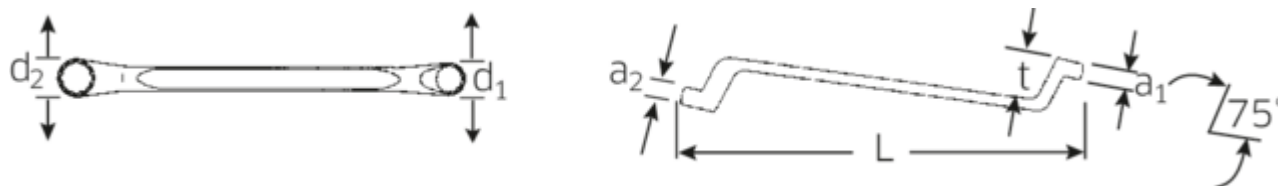

Dwustronne klucze oczkowe

StahlwilleSTABIL®20

Numer artykułu	41041011
GTIN	4018754020829
Modelka	20 10 X 11

Oznaczenie.

Zestaw dwustronnych kluczy oczkowych StahlwilleSTABIL SW 10 x 11 mm d.200mm

Właściwości.

StahlwilleSTABIL®

- głębokoodsadzone
- DIN 838/ISO 10104
- stal stopowa chromowa, chromowane

Zalety.

głęboko odsadzone

Najważniejsze cechy produktu.

SMUKLEJSZE.

Niezwykle cienkościenne pierścienie ułatwiają pracę w ciasnych przestrzeniach. Ponadto pierścienie są wyższe niż standardowe nakrętki – co zapobiega zakleszczeniu się klucza na nakrętce.

PRODUCT IMAGE
IN PROGRESS

Rysunek techniczny.

Atrybuty techniczne.

a1	9 mm
a2	9 mm
Profil wyjściowy	Nasadka podwójna sześciokątna AS-drive
d1	15,8 mm
d2	17,2 mm
Długość mm (L)	200 mm
Szerokość w poprzek mieszkań 1 [mm]	10 mm
Szerokość w poprzek mieszkań 2 [mm]	11 mm
t	23 mm

Dane logistyczne.

Głębokość mm (IFS)	209
Szerokość mm (IFS)	17
Wysokość mm (IFS)	26
Długość (w opakowaniu, mm)	220
Szerokość (w opakowaniu, mm)	75
Wysokość (w opakowaniu, mm)	37
Objętość (w opakowaniu, dm ³)	0.6105 dm ³
Numer artykułu	41041011
Waga (brutto, kg)	0,930
Waga PAP (kg)	0,000
Waga PVC (kg)	0,010
GTIN	4018754020829
Kraj pochodzenia	GERMANY
Region pochodzenia	Nordrhein-Westfalen
WEEE/ElektroG	nicht ear-pflichtig
Nr taryfy celnej	82041100
Standard pakowania	10
Weight	93 g