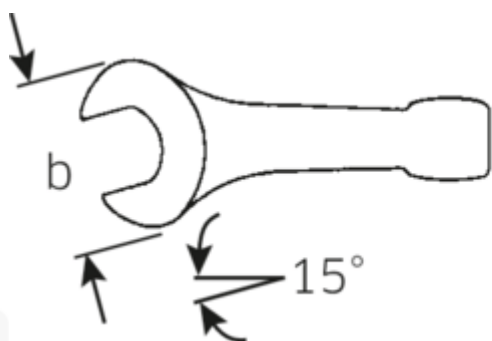

Klucze płaskie do pobijania

4204

Numer artykułu **42040075**
GTIN **4018754023769**
Modelka **4204 75 SCHLAG-
MAULSCHLUESSEL**

Oznaczenie. Klucz udarowy płaski SW 75mm d.375mm

Właściwości.

- DIN 133
- stal specjalna, stalowo szary

Zalety.

DIN 133

Rysunek techniczny.

Atrybuty techniczne.

Długość mm (L) 375 mm
Szerokość w poprzek
płaskowników [mm] 75 mm

Dane logistyczne.

Głębokość mm (IFS) 373
Szerokość mm (IFS) 158
Wysokość mm (IFS) 31

Szerokość w poprzek mieszkań 1 [mm]	75 mm	Długość (w opakowaniu, mm)	373
		Szerokość (w opakowaniu, mm)	158
		Wysokość (w opakowaniu, mm)	31
		Objętość (w opakowaniu, dm³)	1.826954 dm ³
		Numer artykułu	42040075
		Waga (brutto, kg)	3,940
		Waga PAP (kg)	0,000
		Waga PVC (kg)	0,000
		GTIN	4018754023769
		Kraj pochodzenia	GERMANY
		Region pochodzenia	Nordrhein-Westfalen
		WEEE/ElektroG	nicht ear-pflichtig
		Nr taryfy celnej	82041100
		Standard pakowania	1
		Weight	4163 g

42040075	4204 75 SCHLAG- MAULSCHLUESSEL	Klucz udarowy płaski SW 75mm d.375mm	4018754023769
42040080	4204 80 SCHLAG- MAULSCHLUESSEL	Klucz udarowy płaski SW 80mm d.408mm	4018754023776
42040085	4204 85 SCHLAG- MAULSCHLUESSEL	Klucz udarowy płaski SW 85mm d.408mm	4018754023783
42040090	4204 90 SCHLAG- MAULSCHLUESSEL	Klucz udarowy płaski SW 90mm d.445mm	4018754023790
42040095	4204 95 SCHLAG- MAULSCHLUESSEL	Klucz udarowy płaski SW 95mm d.445mm	4018754023806
42040100	4204 100 SCHLAG- MAULSCHLUESSEL	Klucz udarowy płaski SW 100mm d.485mm	4018754023813
42040105	4204 105 SCHLAG- MAULSCHLUESSEL	Klucz udarowy płaski SW 105mm d.485mm	4018754023820