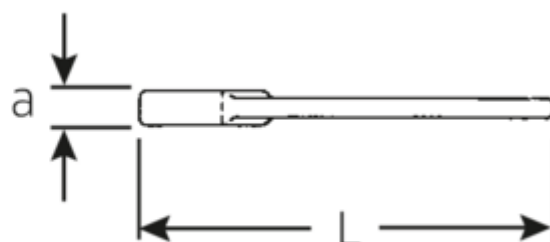

Klucze płaskie do pobijania

4204

Numer artykułu **42040075**
GTIN **4018754023769**
Modelka **4204 75 SCHLAG-
MAULSCHLUESSEL**

Oznaczenie. Klucz udarowy płaski SW 75mm d.375mm

Właściwości.

- DIN 133
- stal specjalna, stalowo szary

Zalety.

DIN 133

Rysunek techniczny.

Atrybuty techniczne.

Długość mm (L) 375 mm
Szerokość w poprzek
płaskowników [mm] 75 mm

Dane logistyczne.

Głębokość mm (IFS) 373
Szerokość mm (IFS) 158
Wysokość mm (IFS) 31

Szerokość w poprzek mieszkań 1 [mm]	75 mm	Długość (w opakowaniu, mm)	373
		Szerokość (w opakowaniu, mm)	158
		Wysokość (w opakowaniu, mm)	31
		Objętość (w opakowaniu, dm³)	1.826954 dm ³
		Numer artykułu	42040075
		Waga (brutto, kg)	3,940
		Waga PAP (kg)	0,000
		Waga PVC (kg)	0,000
		GTIN	4018754023769
		Kraj pochodzenia	GERMANY
		Region pochodzenia	Nordrhein-Westfalen
		WEEE/ElektroG	nicht ear-pflichtig
		Nr taryfy celnej	82041100
		Standard pakowania	1
		Weight	4163 g