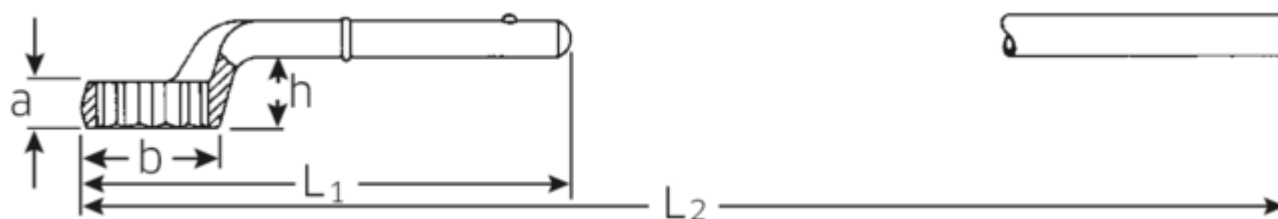

Rysunek techniczny.

Atrybuty techniczne.

a	35,5 mm
Width mm (b)	105 mm
dla nr	4
Wysokość mm (h)	55 mm
L1	365 mm
L2	1065 mm
Szerokość w poprzek płaskowników [mm]	70 mm
Szerokość w poprzek mieszkań 1 [mm]	70 mm

Dane logistyczne.

Głębokość mm (IFS)	368
Szerokość mm (IFS)	106
Wysokość mm (IFS)	80
Długość (w opakowaniu, mm)	368
Szerokość (w opakowaniu, mm)	106
Wysokość (w opakowaniu, mm)	80
Objętość (w opakowaniu, dm3)	3.12064 dm3