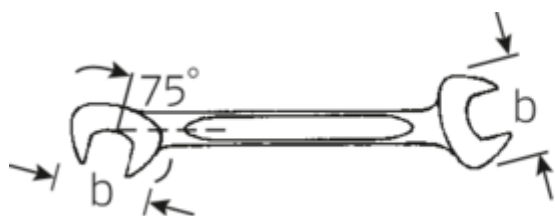

Małe klucze płaskie dwustronne ELECTRIC

ELECTRIC 12a

Numer artykułu	40461616
GTIN	4018754019977
Modelka	12 A 1/4

Oznaczenie. Klucz płaski dwustronny mały ELECTRIC SW 1/4" d.91mm

Właściwości.

- stal stopowa chromowa, chromowane

Rysunek techniczny.

Atrybuty techniczne.

a	2 mm
Width mm (b)	14,7 mm
Długość mm (L)	91 mm
Pozycja szczęk	15/75 °
Szerokość w poprzek płaskowników [cal]	1/4 "
Szerokość w poprzek mieszkań 1 [cal]	1/4 "
Szerokość w poprzek mieszkań 2 [cal]	1/4 "

Dane logistyczne.

Głębokość mm (IFS)	91
Szerokość mm (IFS)	15
Wysokość mm (IFS)	2
Długość (w opakowaniu, mm)	100
Szerokość (w opakowaniu, mm)	40
Wysokość (w opakowaniu, mm)	11
Objętość (w opakowaniu, dm ³)	0.044 dm ³
Numer artykułu	40461616

Variants.

Nr art.	Nr artykułu (ERP)	Oznaczenie	GTIN
40461010	12 A 5/32	Klucz płaski dwustronny mały ELECTRIC SW 5/32" d.70mm	4018754019922
40461212	12 A 3/16	Klucz płaski dwustronny mały ELECTRIC SW 3/16" d.70mm	4018754019939
40461313	12 A 13/64	Klucz płaski dwustronny mały ELECTRIC SW 13/64" d.78mm	4018754019946
40461414	12 A 7/32	Klucz płaski dwustronny mały ELECTRIC SW 7/32" d.78mm	4018754019953
40461515	12 A 15/64	Klucz płaski dwustronny mały ELECTRIC SW 15/64" d.78mm	4018754019960
40461616	12 A 1/4	Klucz płaski dwustronny mały ELECTRIC SW 1/4" d.91mm	4018754019977
40461818	12 A 9/32	Klucz płaski dwustronny mały ELECTRIC SW 9/32" d.91mm	4018754019984
40462020	12 A 5/16	Klucz płaski dwustronny mały ELECTRIC SW 5/16" d.96mm	4018754019991
40462222	12 A 11/32	Klucz płaski dwustronny mały ELECTRIC SW 11/32" d.103mm	4018754020003
40462424	12 A 3/8	Klucz płaski dwustronny mały ELECTRIC SW 3/8" d.105mm	4018754020010
40462828	12 A 7/16	Klucz płaski dwustronny mały ELECTRIC SW 7/16" d.116mm	4018754020027
40463232	12 A 1/2	Klucz płaski dwustronny mały ELECTRIC SW 1/2" d.131mm	4018754020034
40463434	12 A 9/16	Klucz płaski dwustronny mały ELECTRIC SW 9/16" d.131mm	4018754020041