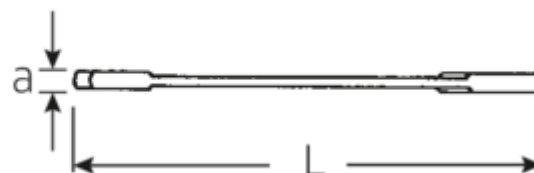

Małe klucze płaskie dwustronne ELECTRIC

ELECTRIC 12a

Numer artykułu	40461616
GTIN	4018754019977
Modelka	12 A 1/4

Oznaczenie. Klucz płaski dwustronny mały ELECTRIC SW 1/4" d.91mm

Właściwości.

- stal stopowa chromowa, chromowane

Rysunek techniczny.

Atrybuty techniczne.

a	2 mm
Width mm (b)	14,7 mm
Długość mm (L)	91 mm
Pozycja szczęk	15/75 °
Szerokość w poprzek płaskowników [cal]	1/4 "
Szerokość w poprzek mieszkań 1 [cal]	1/4 "
Szerokość w poprzek mieszkań 2 [cal]	1/4 "

Dane logistyczne.

Głębokość mm (IFS)	91
Szerokość mm (IFS)	15
Wysokość mm (IFS)	2
Długość (w opakowaniu, mm)	100
Szerokość (w opakowaniu, mm)	40
Wysokość (w opakowaniu, mm)	11
Objętość (w opakowaniu, dm ³)	0.044 dm ³
Numer artykułu	40461616