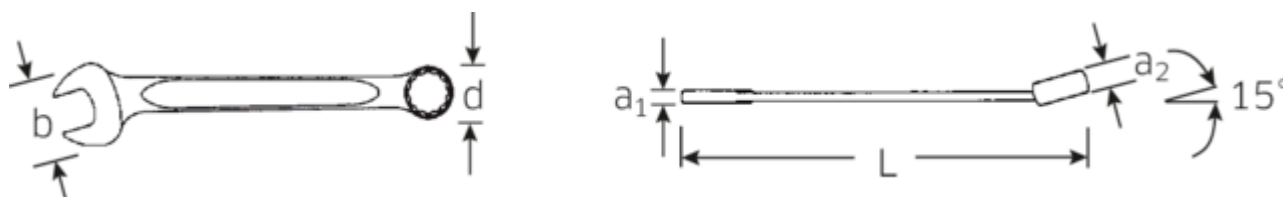

Najważniejsze cechy produktu.

BARDZIEJ WYTRZYMAŁE.

Przy przyłożeniu siły do klucza, największa siła działa na obszar pomiędzy szczęką a chwytem, dlatego też klucze STAHLWILLE są w tym miejscu wzmocnione. Specjalna konstrukcja czyni strefy obciążeń bardziej sprężystymi, co zmniejsza do minimum ryzyko złamania.

SMUKLEJSZE.

Niezwykle cienkościennie pierścienie ułatwiają pracę w ciasnych przestrzeniach. Ponadto pierścienie są wyższe niż standardowe nakrętki – co zapobiega zakleszczeniu się klucza na nakrętce.

Rysunek techniczny.

Atrybuty techniczne.

a1	9,4 mm
a2	16,5 mm
Width mm (b)	70 mm
d	45,8 mm
DIN	DIN 3113 Form A
Długość mm (L)	360 mm
Pozycja szczęk	15 °
Szerokość w poprzek płaskowników [cał]	1 1/4 "
Szerokość w poprzek mieszkań 1 [cał]	1 1/4 "
Szerokość w poprzek mieszkań 2 [cał]	1 1/4 "