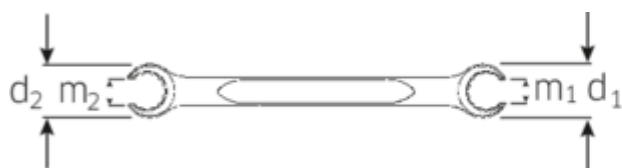

Clés à tuyauter OPEN RING

OPEN RING 24

N° d'art. **41082427**
GTIN **4018754022007**
Modèle **24 24 X 27**

Désignation.

Clé polygonale double ouverte coudée OPEN RING Taille 24 x 27 mm L.270mm

Caractéristiques.

- 12 pans
- DIN 3118/ISO 3318
- Chrome-Alloy-Steel, chromées

Avantages.

à double hexagone

Points forts du produit.

PLUS ÉTROITES.

Les bagues à parois extrêmement minces permettent de travailler dans des endroits difficiles d'accès. De plus, les bagues sont plus hautes que les écrous standard - tout blocage est impossible.

PRODUCT IMAGE
IN PROGRESS

Dessin technique.

Attributs techniques.

a1	16 mm
a2	17,5 mm
Empreinte	Hexagone double AS-drive
d1	40,5 mm
d2	44,5 mm
Length mm (L)	270 mm
m1	18 mm
m2	20 mm
Ouverture 1 [mm]	24 mm
Ouverture 2 [mm]	27 mm