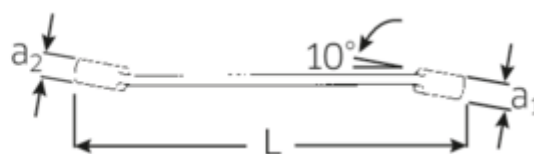

Clés à tuyauter OPEN RING

OPEN RING 24

N° d'art. **41082427**
GTIN **4018754022007**
Modèle **24 24 X 27**

Désignation.

Clé polygonale double ouverte coudée OPEN RING Taille 24 x 27 mm L.270mm

Caractéristiques.

- 12 pans
- DIN 3118/ISO 3318
- Chrome-Alloy-Steel, chromées

Avantages.

à double hexagone

Points forts du produit.

PLUS ÉTROITES.

Les bagues à parois extrêmement minces permettent de travailler dans des endroits difficiles d'accès. De plus, les bagues sont plus hautes que les écrous standard - tout blocage est impossible.

PRODUCT IMAGE
IN PROGRESS

Dessin technique.

Attributs techniques.

a1	16 mm
a2	17,5 mm
Empreinte	Hexagone double AS-drive
d1	40,5 mm
d2	44,5 mm
Length mm (L)	270 mm
m1	18 mm
m2	20 mm
Ouverture 1 [mm]	24 mm
Ouverture 2 [mm]	27 mm

Variantes.

Art. no.	Réf. article (ERP)	Désignation de l'article (Autom.)	GTIN
41081417	24 14 X 17	Clé polygonale double ouverte coudée OPEN RING Taille 14 x 17 mm L.200mm	4018754021949
41081619	24 16 X 19	Clé polygonale double ouverte coudée OPEN RING Taille 16 x 19 mm L.220mm	4018754086313
41081719	24 17 X 19	Clé polygonale double ouverte coudée OPEN RING Taille 17 x 19 mm L.220mm	4018754021956
41081922	24 19 X 22	Clé polygonale double ouverte coudée OPEN RING Taille 19 x 22 mm L.230mm	4018754021970