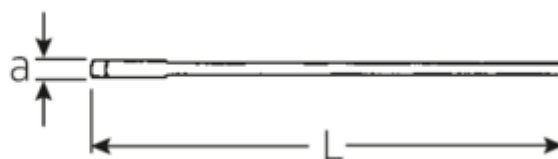

Clés à fourche simples

4004

N° d'art. **40040240**
 GTIN **4018754018307**
 Modèle **4004 24 EINMAULSCHLUESSEL**

Désignation. Clé plate Taille 24mm L.215mm

Caractéristiques.

- DIN 894 jusqu'à 85 mm
- acier spécial, exécution gris métallisé

Avantages.

DIN 894 à 85 mm

Dessin technique.**Attributs techniques.**

a	8,9 mm
Width mm (b)	50 mm
Length mm (L)	215 mm
Ouverture [mm]	24 mm
Ouverture 1 [mm]	24 mm

Données logistiques.

Profondeur mm (IFS)	212
Largeur	50
Hauteur mm (IFS)	9
Longueur (emballé, mm)	220
Largeur (emballé, mm)	80
Height (packed, mm)	49