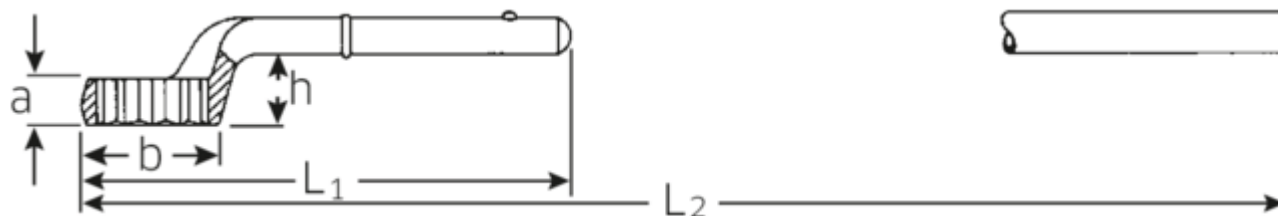

Clés polygonales de traction

5

N° d'art. 42020042
 GTIN 4018754023493
 Modèle 5 42 ZUG-RINGSCHLUESSEL

Désignation. Clé à œil Taille 42mm L.265mm

Caractéristiques.

- sans poignées
- Chrome-Alloy-Steel, chromées

Dessin technique.

Attributs techniques.

a	22 mm
Width mm (b)	62 mm
pour réf.	2
Hauteur mm (h)	39,5 mm
L1	265 mm
L2	750 mm
Ouverture [mm]	42 mm
Ouverture 1 [mm]	42 mm

Données logistiques.

Profondeur mm (IFS)	270
Largeur	63
Hauteur mm (IFS)	55
Longueur (emballé, mm)	270
Largeur (emballé, mm)	63
Height (packed, mm)	55
Volume (packed, dm3)	0.93555 dm3
Code	42020042
Poids (brut, kg)	0,919
Poids PAP (kg)	0,000