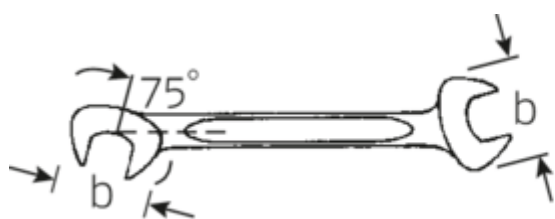

Petites clés à fourches doubles ELECTRIC

ELECTRIC 12

N° d'art. **40060707**
GTIN **4018754018581**
Modèle **12 7**

Désignation.

Clé à fourche doubles petite ELECTRIC Taille 7mm L.91mm

Caractéristiques.

- Version droite, position de la mâchoire à 15° et 75°
- construction intelligente stable, mince et légère
- résistance élevée à la flexion grâce au profil en double T
- maniable, surface agréable pour la peau grâce à la finition ronde de STAHLWILLE
- extrêmement résistante, durée de vie exceptionnelle
- forgée dans une matrice, trempée et refroidie dans un bain d'huile
- Chrome-Alloy-Steel, chromé

Dessin technique.

Attributs techniques.

a	2 mm
Width mm (b)	14,7 mm
Length mm (L)	91 mm
Angle de la mâchoire	15/75 °
Ouverture [mm]	7 mm
Ouverture 1 [mm]	7 mm

Données logistiques.

Profondeur mm (IFS)	91
Largeur	15
Hauteur mm (IFS)	2
Longueur (emballé, mm)	100
Largeur (emballé, mm)	40
Height (packed, mm)	10

Ouverture 2 [mm]	7 mm	Volume (packed, dm3)	0.04 dm3
		Code	40060707
		Poids (brut, kg)	0,094
		Poids PAP (kg)	0,000
		Poids PVC (kg)	0,003
		GTIN	4018754018581
		Pays d'origine	GERMANY
		Région d'origine	Nordrhein-Westfalen
		WEEE/ElektroG	nicht ear-pflichtig
		Position tarifaire	82041100
		Emballage	10
		Poids	9 g

40065555 12 5,5

Clé à fourche doubles petite ELECTRIC
Taille 5,5mm L.78mm

4018754018703

Code GTIN.

STAHLWILLE Eduard Wille GmbH & Co. KG

Lindenallee 27 · 42349 Wuppertal · Allemagne · Tél.: +49 202 4791-0 · Fax: +49 202 4791-200