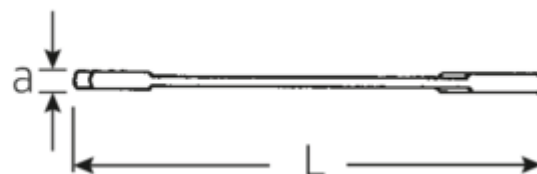

Petites clés à fourches doubles ELECTRIC

ELECTRIC 12

N° d'art. **40060707**
GTIN **4018754018581**
Modèle **12 7**

Désignation.

Clé à fourche doubles petite ELECTRIC Taille 7mm L.91mm

Caractéristiques.

- Version droite, position de la mâchoire à 15° et 75°
- construction intelligente stable, mince et légère
- résistance élevée à la flexion grâce au profil en double T
- maniable, surface agréable pour la peau grâce à la finition ronde de STAHLWILLE
- extrêmement résistante, durée de vie exceptionnelle
- forgée dans une matrice, trempée et refroidie dans un bain d'huile
- Chrome-Alloy-Steel, chromé

Dessin technique.

Attributs techniques.

a	2 mm
Width mm (b)	14,7 mm
Length mm (L)	91 mm
Angle de la mâchoire	15/75 °
Ouverture [mm]	7 mm
Ouverture 1 [mm]	7 mm

Données logistiques.

Profondeur mm (IFS)	91
Largeur	15
Hauteur mm (IFS)	2
Longueur (emballé, mm)	100
Largeur (emballé, mm)	40
Height (packed, mm)	10

40065555 12 5,5

Clé à fourche doubles petite ELECTRIC
Taille 5,5mm L.78mm

4018754018703

Code GTIN.

STAHLWILLE Eduard Wille GmbH & Co. KG

Lindenallee 27 · 42349 Wuppertal · Allemagne · Tél.: +49 202 4791-0 · Fax: +49 202 4791-200