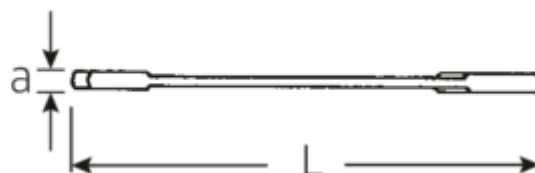

Rysunek techniczny.

Atrybuty techniczne.

a	2 mm
Width mm (b)	10,5 mm
Długość mm (L)	70 mm
Pozycja szczęk	15/75 °
Szerokość w poprzek płaskowników [cal]	5/32 "
Szerokość w poprzek mieszkań 1 [cal]	5/32 "
Szerokość w poprzek mieszkań 2 [cal]	5/32 "

Dane logistyczne.

Głębokość mm (IFS)	70
Szerokość mm (IFS)	11
Wysokość mm (IFS)	2
Długość (w opakowaniu, mm)	70
Szerokość (w opakowaniu, mm)	40
Wysokość (w opakowaniu, mm)	7
Objętość (w opakowaniu, dm³)	0.0196 dm³
Numer artykułu	40461010