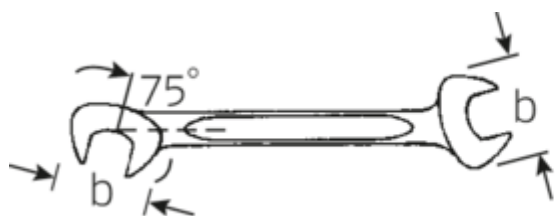

#### Oznaczenie.

Klucz płaski dwustronny mały ELECTRIC SW 5/32" d.70mm

### Atrybuty techniczne.

a	2 mm
Width mm (b)	10,5 mm
Długość mm (L)	70 mm
Pozycja szczęk	15/75 °
Szerokość w poprzek płaskowników [cal]	5/32 "
Szerokość w poprzek mieszkań 1 [cal]	5/32 "
Szerokość w poprzek mieszkań 2 [cal]	5/32 "