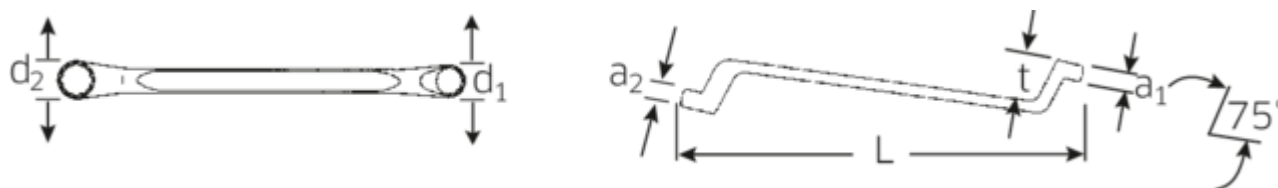

Dwustronne klucze oczkowe

StahlwilleSTABIL®20a

Numer artykułu	41443538
GTIN	4018754022465
Modelka	20 A 19/32 X 11/16

Oznaczenie.

Dwustronny klucz oczkowy SW 19/32 x 11/16 " d.255mm

Właściwości.

StahlwilleSTABIL®

- głębokoodsadzone
- stal stopowa chromowa, chromowane

Zalety.

głęboko odsadzone

Najważniejsze cechy produktu.

SMUKLEJSZE.

Niezwykle cienkościenne pierścienie ułatwiają pracę w ciasnych przestrzeniach. Ponadto pierścienie są wyższe niż standardowe nakrętki – co zapobiega zakleszczeniu się klucza na nakrętce.

PRODUCT IMAGE
IN PROGRESS

Rysunek techniczny.

Atrybuty techniczne.

a1	11 mm
a2	12 mm
Profil wyjściowy	Nasadka podwójna sześciokątna AS-drive
d1	23,9 mm
d2	25,3 mm
Długość mm (L)	255 mm
Szerokość w poprzek mieszkań 1 [cal]	19/32 "
Szerokość w poprzek mieszkań 2 [cal]	11/16 "
t	27 mm

Variants.

Nr art.	Nr artykułu (ERP)	Oznaczenie	GTIN
41441620	20 A 1/4 X 5/16	Dwustronny klucz oczkowy SW 1/4 x 5/16 " d.180mm	4018754022410
41442428	20 A 3/8 X 7/16	Dwustronny klucz oczkowy SW 3/8 x 7/16 " d.200mm	4018754022427