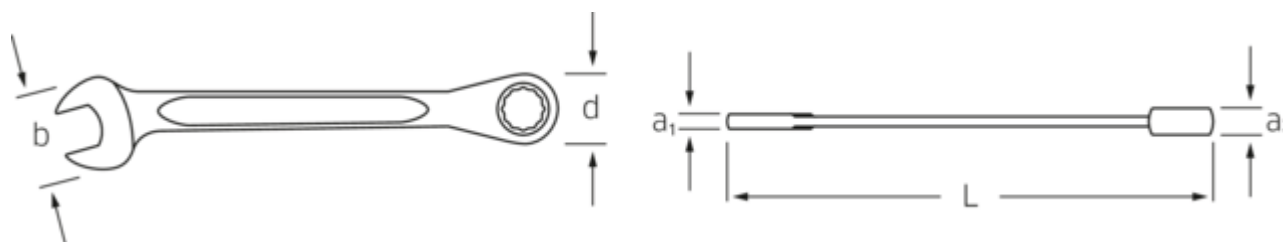

Rysunek techniczny.

Atrybuty techniczne.

Liczba zębów	72
Kąt roboczy	5 °
Width mm (b)	42 mm
d	38,0 mm
Długość mm (L)	275 mm
Pozycja szczęk	15 °
Szerokość w poprzek płaskowników [mm]	21 mm
Szerokość w poprzek mieszkań 1 [mm]	21 mm
Szerokość w poprzek mieszkań 2 [mm]	21 mm

Dane logistyczne.

Głębokość mm (IFS)	275
Szerokość mm (IFS)	42
Wysokość mm (IFS)	15
Długość (w opakowaniu, mm)	335
Szerokość (w opakowaniu, mm)	150
Wysokość (w opakowaniu, mm)	30
Objętość (w opakowaniu, dm³)	1.5075 dm³
Numer artykułu	40172121
Waga (brutto, kg)	1,544
Waga PAP (kg)	0,000
Waga PVC (kg)	0,000
GTIN	4018754323104
Kraj pochodzenia	TAIWAN, PROVINCE OF CHINA
Region pochodzenia	Ausländischer Ursprung
WEEE/ElektroG	nicht ear-pflichtig
Nr taryfy celnej	82041100
Standard pakowania	5
Weight	283 g

Variants.

Nr art.	Nr artykułu (ERP)	Oznaczenie	GTIN
40170808	17F 8 FLACH	Klucz płasko-oczkowy z grzechotką OPEN RATCH SW 8mm d.145mm	4018754281862