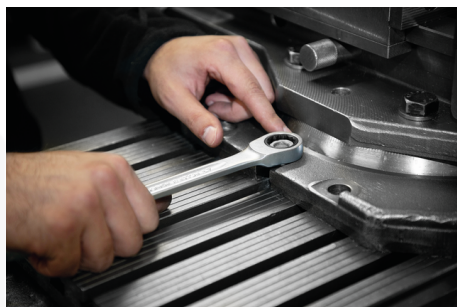

#### Właściwości.

- rozmiary metryczne
- dwusześciokątna końcówka pierścienia zapadkowego, płaska
- z otwartym końcem przesuniętym o 15°
- mechanizm zapadkowy z 72 zębami, działający kąt 5°
- zmień kierunek grzechotki przez przekręcenie klucza
- ekstremalna nośność i maksymalna wytrzymałość na zginanie
- kute matrycowo z wysokiej jakości stopu chromu , chromowana

#### Zalety.

Zintegrowana grzechotka z 72 zębami umożliwia kąt roboczy wynoszący tylko 5° – dla efektywnej pracy nawet w najciaśniejszych miejscach

Przyspieszenie w prawo/lewo przez obrót klucza

Wysokiej jakości, antypoślizgowa struktura powierzchni – dla bezpiecznej pracy nawet z tłustymi rękami