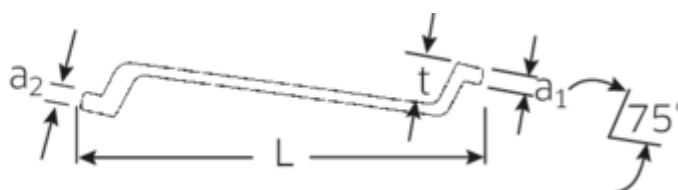

Rysunek techniczny.

Atrybuty techniczne.

Liczba narzędzi	6 szt.
Zakres	1/4x5/16 - 7/8x15/16
Nr	20a/6

Dane logistyczne.

Głębokość mm (IFS)	350
Szerokość mm (IFS)	55
Wysokość mm (IFS)	40
Długość (w opakowaniu, mm)	350