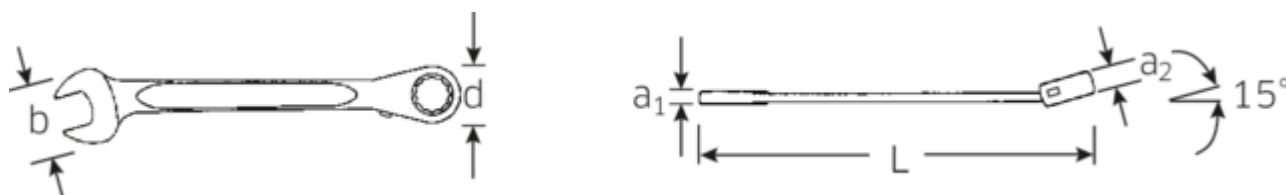

- przetączane
- z podwójnym sześciokątem
- 72 zębów
- do prac w ograniczonych przestrzeniach, kąt pracy tylko 5°
- końcówka oczkowa odchylona 15°
- stal stopowa chromowa, chromowane

Zalety.

Klucze płasko-oczkowe z grzechotką STAHLWILLE 13 mm, przetączalne, bok oczka 15 °, zakrzywiony z podwójnym sześciokątem, długość 182 mm, stal ze stopów chromu, chromowana, 41171313

Przetączana grzechotka do szybkiego dokręcania i odkręcania śrub

Zintegrowana grzechotka z 72 zębami umożliwia kąt roboczy wynoszący tylko 5° – dla efektywnej pracy nawet w najciaśniejszych miejscach

Wysokiej jakości, antypoślizgowa struktura powierzchni – dla bezpiecznej pracy nawet z tłustymi rękami

Rysunek techniczny.

Atrybuty techniczne.

a1	6,6 mm
a2	8,4 mm
Liczba zębów	72
Kąt roboczy	5 °
Width mm (b)	26,5 mm
d	25,0 mm
Długość mm (L)	182 mm
Pozycja szczęk	15 °
Szerokość w poprzek płaskowników [mm]	13 mm
Szerokość w poprzek mieszkań 1 [mm]	13 mm
Szerokość w poprzek mieszkań 2 [mm]	13 mm

Dane logistyczne.

Głębokość mm (IFS)	180
Szerokość mm (IFS)	24
Wysokość mm (IFS)	13
Długość (w opakowaniu, mm)	195
Szerokość (w opakowaniu, mm)	90
Wysokość (w opakowaniu, mm)	20
Objętość (w opakowaniu, dm ³)	0.351 dm ³
Numer artykułu	41171313
Waga (brutto, kg)	0,490
Waga PAP (kg)	0,000
Waga PVC (kg)	0,009
GTIN	4018754239184
Kraj pochodzenia	TAIWAN, PROVINCE OF CHINA
Region pochodzenia	Ausländischer Ursprung
WEEE/ElektroG	nicht ear-pflichtig
Nr taryfy celnej	82041100
Standard pakowania	5
Weight	94 g