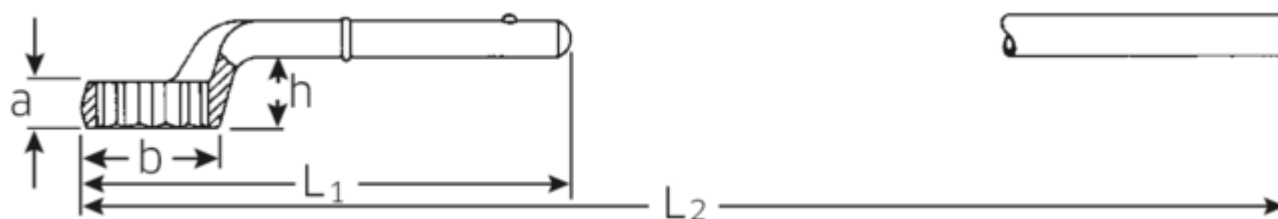

## Clés polygonales de traction

5

N° d'art. 42020070  
 GTIN 4018754023585  
 Modèle 5 70 ZUG-RINGSCHLUESSEL

**Désignation.** Clé à œil Taille 70mm L.365mm

**Caractéristiques.**

- sans poignées
- Chrome-Alloy-Steel, chromées

## Dessin technique.

## Attributs techniques.

a	35,5 mm
Width mm (b)	105 mm
pour réf.	4
Hauteur mm (h)	55 mm
L1	365 mm
L2	1065 mm
Ouverture [mm]	70 mm
Ouverture 1 [mm]	70 mm