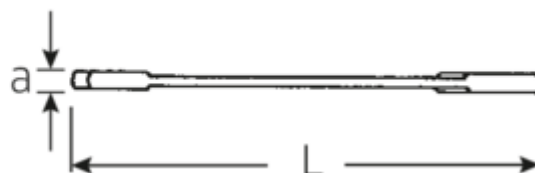

Małe klucze płaskie dwustronne ELECTRIC

ELECTRIC 12

Numer artykułu	40061111
GTIN	4018754018628
Modelka	12 11

Oznaczenie.

Klucz płaski dwustronny mały ELECTRIC SW 11mm d.116mm

Właściwości.

- stal stopowa chromowa, chromowane

Rysunek techniczny.

Atrybuty techniczne.

a	3 mm
Width mm (b)	24,2 mm
Długość mm (L)	116 mm
Pozycja szczęk	15/75 °
Szerokość w poprzek płaskowników [mm]	11 mm
Szerokość w poprzek mieszkań 1 [mm]	11 mm
Szerokość w poprzek mieszkań 2 [mm]	11 mm

Dane logistyczne.

Głębokość mm (IFS)	116
Szerokość mm (IFS)	24
Wysokość mm (IFS)	3
Długość (w opakowaniu, mm)	130
Szerokość (w opakowaniu, mm)	50
Wysokość (w opakowaniu, mm)	18
Objętość (w opakowaniu, dm ³)	0.117 dm ³
Numer artykułu	40061111