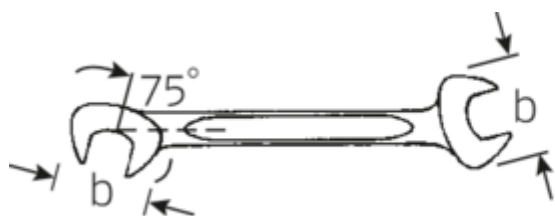

Małe klucze płaskie dwustronne ELECTRIC

ELECTRIC 12

Numer artykułu	40061111
GTIN	4018754018628
Modelka	12 11

Oznaczenie.

Klucz płaski dwustronny mały ELECTRIC SW 11mm d.116mm

Właściwości.

- stal stopowa chromowa, chromowane

Rysunek techniczny.

Atrybuty techniczne.

a	3 mm
Width mm (b)	24,2 mm
Długość mm (L)	116 mm
Pozycja szczęk	15/75 °
Szerokość w poprzek płaskowników [mm]	11 mm
Szerokość w poprzek mieszkań 1 [mm]	11 mm
Szerokość w poprzek mieszkań 2 [mm]	11 mm

Dane logistyczne.

Głębokość mm (IFS)	116
Szerokość mm (IFS)	24
Wysokość mm (IFS)	3
Długość (w opakowaniu, mm)	130
Szerokość (w opakowaniu, mm)	50
Wysokość (w opakowaniu, mm)	18
Objętość (w opakowaniu, dm ³)	0.117 dm ³
Numer artykułu	40061111

Variants.

Nr art.	Nr artykułu (ERP)	Oznaczenie	GTIN
40060404	12 4	Klucz płaski dwustronny maty ELECTRIC SW 4mm d.70mm	4018754018550
40060505	12 5	Klucz płaski dwustronny maty ELECTRIC SW 5mm d.78mm	4018754018567
40060606	12 6	Klucz płaski dwustronny maty ELECTRIC SW 6mm d.78mm	4018754018574
40060707	12 7	Klucz płaski dwustronny maty ELECTRIC SW 7mm d.91mm	4018754018581
40060808	12 8	Klucz płaski dwustronny maty ELECTRIC SW 8mm d.96mm	4018754018598
40060909	12 9	Klucz płaski dwustronny maty ELECTRIC SW 9mm d.103mm	4018754018604
40061010	12 10	Klucz płaski dwustronny maty ELECTRIC SW 10mm d.105mm	4018754018611
40061111	12 11	Klucz płaski dwustronny maty ELECTRIC SW 11mm d.116mm	4018754018628
40061212	12 12	Klucz płaski dwustronny maty ELECTRIC SW 12mm d.116mm	4018754018635
40061313	12 13	Klucz płaski dwustronny maty ELECTRIC SW 13mm d.131mm	4018754018642
40061414	12 14	Klucz płaski dwustronny maty ELECTRIC SW 14mm d.131mm	4018754018659
40063232	12 3,2	Klucz płaski dwustronny maty ELECTRIC SW 3,2mm d.70mm	4018754018673
40063535	12 3,5	Klucz płaski dwustronny maty ELECTRIC SW 3,5mm d.70mm	4018754018680
40064545	12 4,5	Klucz płaski dwustronny maty ELECTRIC SW 4,5mm d.70mm	4018754018697
40065555	12 5,5	Klucz płaski dwustronny maty ELECTRIC SW 5,5mm d.78mm	4018754018703