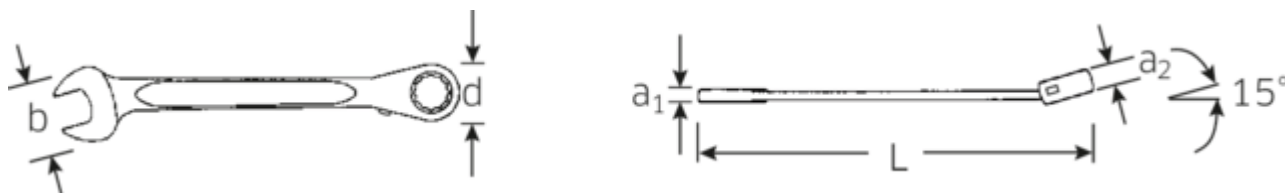

- przetączane
- z podwójnym sześciokątem
- 72 zębów
- do prac w ograniczonych przestrzeniach, kąt pracy tylko 5°
- końcówka oczkowa odchylona 15°
- stal stopowa chromowa, chromowane

Zalety.

Klucze płasko-oczkowe z grzechotką STAHLWILLE 21 mm, przetączalne, bok oczka 15°, zakrzywiony z podwójnym sześciokątem, długość 275 mm, stal ze stopów chromu, chromowana, 41172121

Przetączana grzechotka do szybkiego dokręcania i odkręcania śrub

Zintegrowana grzechotka z 72 zębami umożliwia kąt roboczy wynoszący tylko 5° – dla efektywnej pracy nawet w najciaśniejszych miejscach

Wysokiej jakości, antypoślizgowa struktura powierzchni – dla bezpiecznej pracy nawet z tłustymi rękami

Rysunek techniczny.

Atrybuty techniczne.

a1	9,0 mm
a2	12,5 mm
Liczba zębów	72
Kąt roboczy	5 °
Width mm (b)	43,5 mm
d	38,0 mm
Długość mm (L)	275 mm
Pozycja szczęk	15 °
Szerokość w poprzek płaskowników [mm]	21 mm
Szerokość w poprzek mieszkań 1 [mm]	21 mm
Szerokość w poprzek mieszkań 2 [mm]	21 mm

Dane logistyczne.

Głębokość mm (IFS)	273
Szerokość mm (IFS)	43
Wysokość mm (IFS)	20
Długość (w opakowaniu, mm)	400
Szerokość (w opakowaniu, mm)	150
Wysokość (w opakowaniu, mm)	21
Objętość (w opakowaniu, dm ³)	1.26 dm ³
Numer artykułu	41172121
Waga (brutto, kg)	1,564
Waga PAP (kg)	0,000
Waga PVC (kg)	0,000
GTIN	4018754320172
Kraj pochodzenia	TAIWAN, PROVINCE OF CHINA
Region pochodzenia	Ausländischer Ursprung
WEEE/ElektroG	nicht ear-pflichtig
Nr taryfy celnej	82041100
Standard pakowania	5
Weight	294 g