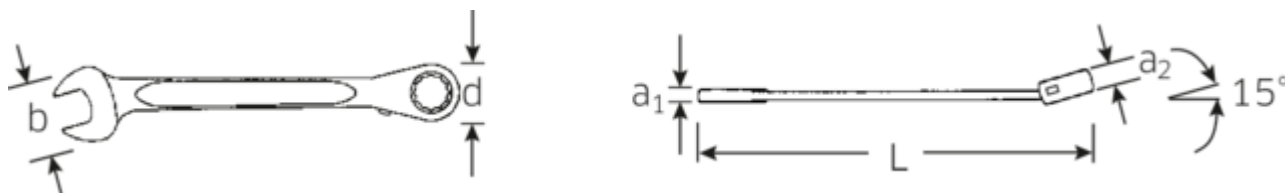

- przetączane
- z podwójnym sześciokątem
- 72 zębów
- do prac w ograniczonych przestrzeniach, kąt pracy tylko 5°
- końcówka oczkowa odchylona 15°
- stal stopowa chromowa, chromowane

Zalety.

Klucze płasko-oczkowe z grzechotką STAHLWILLE 17 mm, przetączalne, bok oczka 15°, zakrzywiony z podwójnym sześciokątem, długość 229 mm, stal ze stopów chromu, chromowana, 41171717

Przetączana grzechotka do szybkiego dokręcania i odkręcania śrub

Zintegrowana grzechotka z 72 zębami umożliwia kąt roboczy wynoszący tylko 5° – dla efektywnej pracy nawet w najciaśniejszych miejscach

Wysokiej jakości, antypoślizgowa struktura powierzchni – dla bezpiecznej pracy nawet z tłustymi rękami

Rysunek techniczny.

Atrybuty techniczne.

a1	7,9 mm
a2	10,0 mm
Liczba zębów	72
Kąt roboczy	5 °
Width mm (b)	36,3 mm
d	30,5 mm
Długość mm (L)	229 mm
Pozycja szczęk	15 °
Szerokość w poprzek płaskowników [mm]	17 mm
Szerokość w poprzek mieszkań 1 [mm]	17 mm
Szerokość w poprzek mieszkań 2 [mm]	17 mm

Dane logistyczne.

Głębokość mm (IFS)	227
Szerokość mm (IFS)	30
Wysokość mm (IFS)	17
Długość (w opakowaniu, mm)	240
Szerokość (w opakowaniu, mm)	130
Wysokość (w opakowaniu, mm)	30
Objętość (w opakowaniu, dm ³)	0.936 dm ³
Numer artykułu	41171717
Waga (brutto, kg)	0,930
Waga PAP (kg)	0,000
Waga PVC (kg)	0,011
GTIN	4018754239221
Kraj pochodzenia	TAIWAN, PROVINCE OF CHINA
Region pochodzenia	Ausländischer Ursprung
WEEE/ElektroG	nicht ear-pflichtig
Nr taryfy celnej	82041100
Standard pakowania	5
Weight	178 g