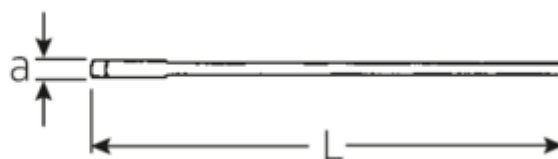

Jednostronne klucze płaskie

4004

Numer artykułu	40040900
GTIN	4018754018451
Modelka	4004 90
	EINMAULSCHLUESSEL

Oznaczenie. klucz płaski jednostronny SW 90mm d.690mm

Właściwości.

- DIN 894 do 85 mm
- stal specjalna, stalowo szary

Zalety.

DIN 894 do 85 mm

Rysunek techniczny.

Atrybuty techniczne.

a	23 mm
Width mm (b)	173 mm
Długość mm (L)	690 mm
Szerokość w poprzek płaskowników [mm]	90 mm

Dane logistyczne.

Głębokość mm (IFS)	690
Szerokość mm (IFS)	169
Wysokość mm (IFS)	24
Długość (w opakowaniu, mm)	690

Szerokość w poprzek mieszkań 1 [mm] 90 mm

Szerokość (w opakowaniu, mm) 169

Wysokość (w opakowaniu, mm) 24

Objętość (w opakowaniu, dm³) 2.79864 dm³

Numer artykułu 40040900

Waga (brutto, kg) 3,425

Waga PAP (kg) 0,000