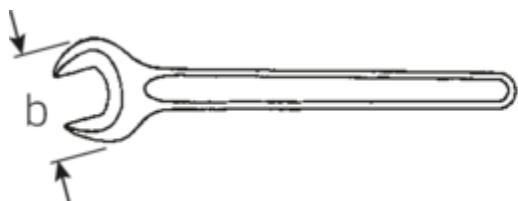

Jednostronne klucze płaskie

4004

Numer artykułu	40040900
GTIN	4018754018451
Modelka	4004 90
	EINMAULSCHLUESSEL

Oznaczenie. klucz płaski jednostronny SW 90mm d.690mm

Właściwości.

- DIN 894 do 85 mm
- stal specjalna, stalowo szary

Zalety.

DIN 894 do 85 mm

Rysunek techniczny.

Atrybuty techniczne.

a	23 mm
Width mm (b)	173 mm
Długość mm (L)	690 mm
Szerokość w poprzek płaskowników [mm]	90 mm

Dane logistyczne.

Głębokość mm (IFS)	690
Szerokość mm (IFS)	169
Wysokość mm (IFS)	24
Długość (w opakowaniu, mm)	690

Szerokość w poprzek mieszkań 1 [mm] 90 mm

Szerokość (w opakowaniu, mm) 169

Wysokość (w opakowaniu, mm) 24

Objętość (w opakowaniu, dm³) 2.79864 dm³

Numer artykułu 40040900

Waga (brutto, kg) 3,425

Waga PAP (kg) 0,000