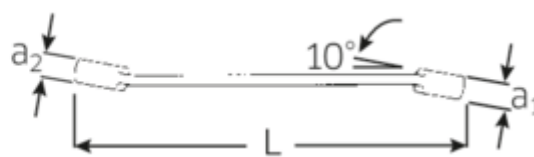

Clés à tuyauter OPEN RING

OPEN RING 24

N° d'art. **41082224**
GTIN **4018754021994**
Modèle **24 22 X 24**

Désignation.

Clé polygonale double ouverte coudée OPEN RING Taille 22 x 24 mm L.245mm

Caractéristiques.

- 12 pans
- DIN 3118/ISO 3318
- Chrome-Alloy-Steel, chromées

Avantages.

à double hexagone

Points forts du produit.

PLUS ÉTROITES.

Les bagues à parois extrêmement minces permettent de travailler dans des endroits difficiles d'accès. De plus, les bagues sont plus hautes que les écrous standard - tout blocage est impossible.

PRODUCT IMAGE
IN PROGRESS

Dessin technique.

Attributs techniques.

a1	15 mm
a2	16 mm
Empreinte	Hexagone double AS-drive
d1	37 mm
d2	40,5 mm
Length mm (L)	245 mm
m1	17 mm
m2	18 mm
Ouverture 1 [mm]	22 mm
Ouverture 2 [mm]	24 mm

Variantes.

Art. no.	Réf. article (ERP)	Désignation de l'article (Autom.)	GTIN
41081417	24 14 X 17	Clé polygonale double ouverte coudée OPEN RING Taille 14 x 17 mm L.200mm	4018754021949
41081619	24 16 X 19	Clé polygonale double ouverte coudée OPEN RING Taille 16 x 19 mm L.220mm	4018754086313
41081719	24 17 X 19	Clé polygonale double ouverte coudée OPEN RING Taille 17 x 19 mm L.220mm	4018754021956
41081922	24 19 X 22	Clé polygonale double ouverte coudée OPEN RING Taille 19 x 22 mm L.230mm	4018754021970