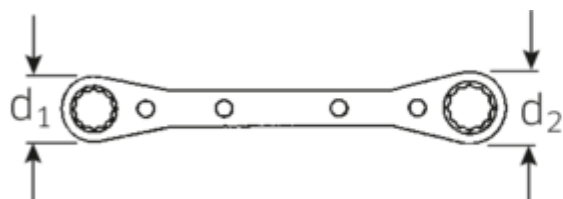

Klucze oczkowe z grzechotką

25aN

Numer artykułu	41562022
GTIN	4018754164455
Modelka	25AN 5/16 X 11/32 RATSCHENRINGSCHLUESSEL

Oznaczenie. Dwustronny klucz oczkowy z grzechotką SW 5/16 x 11/32 " d.109mm

Właściwości.

- jak Nr 25, jednak w wykonaniu całkowicie stalowym
- Fed. Spec. GGG-W-001405

Zalety.

jak nr 25, ale w całości wykonane ze stali

Rysunek techniczny.

Atrybuty techniczne.

a	9 mm
Profil wyjściowy	Nasadka podwójna sześciokątna AS-drive
d1	15 mm
d2	17 mm
Długość mm (L)	109 mm

Dane logistyczne.

Głębokość mm (IFS)	47
Szerokość mm (IFS)	9
Wysokość mm (IFS)	6
Długość (w opakowaniu, mm)	47

Szerokość w poprzek mieszkań 1 [cal]	5/16 "	Szerokość (w opakowaniu, mm)	9
Szerokość w poprzek mieszkań 2 [cal]	11/32 "	Wysokość (w opakowaniu, mm)	6
		Objętość (w opakowaniu, dm ³)	0.002538 dm ³
		Numer artykułu	41562022
		Waga (brutto, kg)	0,060
		Waga PAP (kg)	0,000
		Waga PVC (kg)	0,003
		GTIN	4018754164455
		Kraj pochodzenia	UNITED STATES
		Region pochodzenia	Ausländischer Ursprung
		WEEE/ElektroG	nicht ear-pflichtig
		Nr taryfy celnej	82041100
		Standard pakowania	1
		Weight	60 g