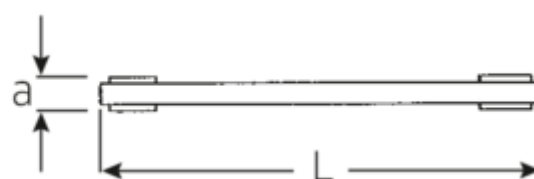

Klucze oczkowe z grzechotką

25aN

Numer artykułu	41562022
GTIN	4018754164455
Modelka	25AN 5/16 X 11/32 RATSCHENRINGSCHLUESSEL

Oznaczenie. Dwustronny klucz oczkowy z grzechotką SW 5/16 x 11/32 " d.109mm

Właściwości.

- jak Nr 25, jednak w wykonaniu całkowicie stalowym
- Fed. Spec. GGG-W-001405

Zalety.

jak nr 25, ale w całości wykonane ze stali

Rysunek techniczny.

Atrybuty techniczne.

a	9 mm
Profil wyjściowy	Nasadka podwójna sześciokątna AS-drive
d1	15 mm
d2	17 mm
Długość mm (L)	109 mm

Dane logistyczne.

Głębokość mm (IFS)	47
Szerokość mm (IFS)	9
Wysokość mm (IFS)	6
Długość (w opakowaniu, mm)	47

Szerokość w poprzek mieszkań 1 [cal]	5/16 "	Szerokość (w opakowaniu, mm)	9
Szerokość w poprzek mieszkań 2 [cal]	11/32 "	Wysokość (w opakowaniu, mm)	6
		Objętość (w opakowaniu, dm ³)	0.002538 dm ³
		Numer artykułu	41562022
		Waga (brutto, kg)	0,060
		Waga PAP (kg)	0,000
		Waga PVC (kg)	0,003
		GTIN	4018754164455
		Kraj pochodzenia	UNITED STATES
		Region pochodzenia	Ausländischer Ursprung
		WEEE/ElektroG	nicht ear-pflichtig
		Nr taryfy celnej	82041100
		Standard pakowania	1
		Weight	60 g