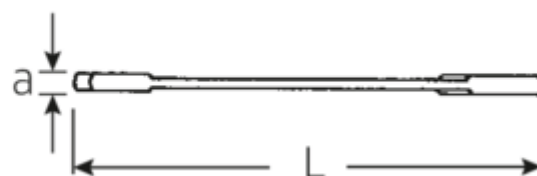

Petites clés à fourches doubles ELECTRIC

ELECTRIC 12

N° d'art. 40061313
GTIN 4018754018642
Modèle 12 13

Désignation.

Clé à fourche doubles petite ELECTRIC Taille 13mm L.131mm

Caractéristiques.

- Version droite, position de la mâchoire à 15° et 75°
- construction intelligente stable, mince et légère
- résistance élevée à la flexion grâce au profil en double T
- maniable, surface agréable pour la peau grâce à la finition ronde de STAHLWILLE
- extrêmement résistante, durée de vie exceptionnelle
- forgée dans une matrice, trempée et refroidie dans un bain d'huile
- Chrome-Alloy-Steel, chromé

Dessin technique.

Attributs techniques.

a	3 mm
Width mm (b)	28,3 mm
Length mm (L)	131 mm
Angle de la mâchoire	15/75 °
Ouverture [mm]	13 mm
Ouverture 1 [mm]	13 mm

Données logistiques.

Profondeur mm (IFS)	131
Largeur	29
Hauteur mm (IFS)	3
Longueur (emballé, mm)	140
Largeur (emballé, mm)	70
Height (packed, mm)	20

Ouverture 2 [mm]	13 mm	Volume (packed, dm3)	0.196 dm3
		Code	40061313
		Poids (brut, kg)	0,375
		Poids PAP (kg)	0,000
		Poids PVC (kg)	0,004
		GTIN	4018754018642
		Pays d'origine	GERMANY
		Région d'origine	Nordrhein-Westfalen
		WEEE/ElektroG	nicht ear-pflichtig
		Position tarifaire	82041100
		Emballage	10
		Poids	37 g

40065555 12 5,5

Clé à fourche doubles petite ELECTRIC
Taille 5,5mm L.78mm

4018754018703

Code GTIN.