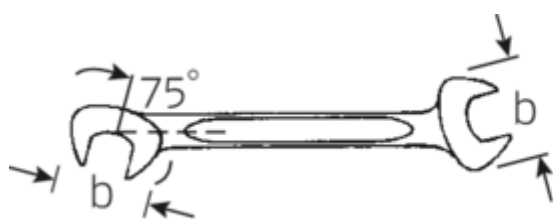

Petites clés à fourches doubles ELECTRIC

ELECTRIC 12

N° d'art. 40061313
GTIN 4018754018642
Modèle 12 13

Désignation.

Clé à fourche doubles petite ELECTRIC Taille 13mm L.131mm

Caractéristiques.

- Version droite, position de la mâchoire à 15° et 75°
- construction intelligente stable, mince et légère
- résistance élevée à la flexion grâce au profil en double T
- maniable, surface agréable pour la peau grâce à la finition ronde de STAHLWILLE
- extrêmement résistante, durée de vie exceptionnelle
- forgée dans une matrice, trempée et refroidie dans un bain d'huile
- Chrome-Alloy-Steel, chromé

Dessin technique.

Attributs techniques.

a	3 mm
Width mm (b)	28,3 mm
Length mm (L)	131 mm
Angle de la mâchoire	15/75 °
Ouverture [mm]	13 mm
Ouverture 1 [mm]	13 mm

Données logistiques.

Profondeur mm (IFS)	131
Largeur	29
Hauteur mm (IFS)	3
Longueur (emballé, mm)	140
Largeur (emballé, mm)	70
Height (packed, mm)	20

Ouverture 2 [mm]	13 mm	Volume (packed, dm3)	0.196 dm3
		Code	40061313
		Poids (brut, kg)	0,375
		Poids PAP (kg)	0,000
		Poids PVC (kg)	0,004
		GTIN	4018754018642
		Pays d'origine	GERMANY
		Région d'origine	Nordrhein-Westfalen
		WEEE/ElektroG	nicht ear-pflichtig
		Position tarifaire	82041100
		Emballage	10
		Poids	37 g

40065555 12 5,5

Clé à fourche doubles petite ELECTRIC
Taille 5,5mm L.78mm

4018754018703

Code GTIN.