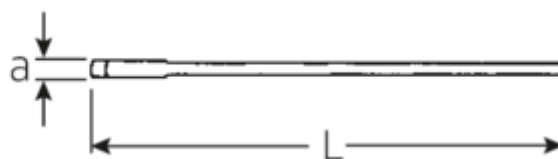

Jednostronne klucze płaskie

4004

Numer artykułu	40040300
GTIN	4018754018321
Modelka	4004 30
	EINMAULSCHLUESSEL

Oznaczenie. klucz płaski jednostronny SW 30mm d.261mm

Właściwości.

- DIN 894 do 85 mm
- stal specjalna, stalowo szary

Zalety.

DIN 894 do 85 mm

Rysunek techniczny.

Atrybuty techniczne.

a	10,8 mm
Width mm (b)	62 mm
Długość mm (L)	261 mm
Szerokość w poprzek płaskowników [mm]	30 mm

Dane logistyczne.

Głębokość mm (IFS)	258
Szerokość mm (IFS)	65
Wysokość mm (IFS)	11
Długość (w opakowaniu, mm)	275

Szerokość w poprzek mieszkań 1 [mm] 30 mm

Szerokość (w opakowaniu, mm) 80

Wysokość (w opakowaniu, mm) 37

Objętość (w opakowaniu, dm³) 0.814 dm³

Numer artykułu 40040300

Waga (brutto, kg) 1,355

Waga PAP (kg) 0,000