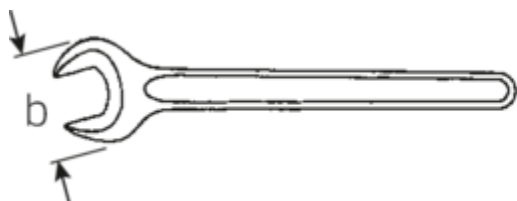

Jednostronne klucze płaskie

4004

Numer artykułu	40040300
GTIN	4018754018321
Modelka	4004 30
	EINMAULSCHLUESSEL

Oznaczenie. klucz płaski jednostronny SW 30mm d.261mm

Właściwości.

- DIN 894 do 85 mm
- stal specjalna, stalowo szary

Zalety.

DIN 894 do 85 mm

Rysunek techniczny.

Atrybuty techniczne.

a	10,8 mm
Width mm (b)	62 mm
Długość mm (L)	261 mm
Szerokość w poprzek płaskowników [mm]	30 mm

Dane logistyczne.

Głębokość mm (IFS)	258
Szerokość mm (IFS)	65
Wysokość mm (IFS)	11
Długość (w opakowaniu, mm)	275

Szerokość w poprzek mieszkań 1 [mm] 30 mm

Szerokość (w opakowaniu, mm) 80

Wysokość (w opakowaniu, mm) 37

Objętość (w opakowaniu, dm³) 0.814 dm³

Numer artykułu 40040300

Waga (brutto, kg) 1,355

Waga PAP (kg) 0,000