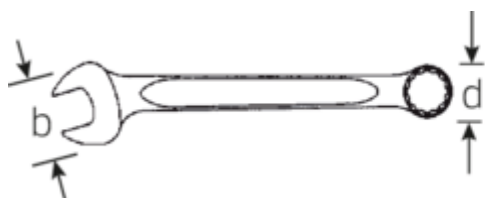

Une structure de surface antidérapante, de qualité supérieure - pour un travail plus sûr, même avec des mains huileuses

Points forts du produit.

PLUS STABLES.

Comme les plus grandes forces agissent sur la partie entre la fourche et la tige, cette zone est renforcée chez STAHLWILLE. Grâce à sa conception spéciale, les zones de charge sont plus stables et le risque de rupture est réduit à son minimum.

**PLUS ÉTROITES.**

Les bagues à parois extrêmement minces permettent de travailler dans des endroits difficiles d'accès. De plus, les bagues sont plus hautes que les écrous standard - tout blocage est impossible.

Dessin technique.**Attributs techniques.**

a1	4,8 mm
a2	8 mm
Width mm (b)	26 mm
d	16,4 mm
DIN	DIN 3113 Form A
Length mm (L)	135 mm
Angle de la mâchoire	15 °
Ouverture [pouces]	7/16 "
Ouverture 1 [pouces]	7/16 "
Ouverture 2 [pouces]	7/16 "