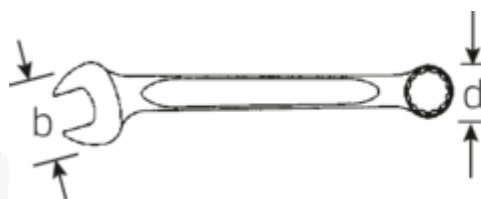

## Zalety.

Wyprodukowano w Niemczech – STAHLWILLE Klucze oczkowo-płaskie 9/32", bok oczka 15° zakrzywiony, długość 110 mm, Fed. Spec. GGG-W-636 E, , 40571818

Niezwykle wytrzymały i trwały – mocniejszy niż jakakolwiek śruba

## Atrybuty techniczne.

a1	4,1 mm
a2	6 mm