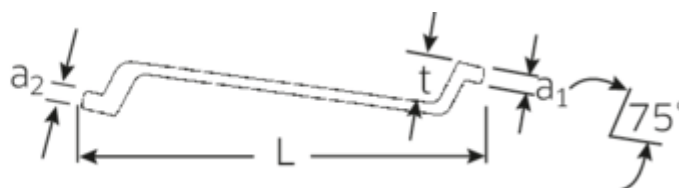

Zestawy: dwustronne klucze oczkowe

StahlwilleSTABIL® 20

Numer artykułu	96410406
GTIN	4018754080984
Modelka	20/12

Oznaczenie.	Zestaw dwustronnych kluczy oczkowych StahlwilleSTABIL 20/12 6x7 - 30x32 12 szt.
Właściwości.	StahlwilleSTABIL® <ul style="list-style-type: none"> • głębokoodsadzone • w opakowaniu kartonowym

Zalety.

12-częściowy zestaw kluczy płaskich (głęboko łukowaty, DIN838/ISO10104) w opakowaniu kartonowym

Zastosowanie wysokiej jakości specjalnej stali i skomplikowanego procesu kucia sprawia, że klucze oczkowe dwustronne są trwałe i wytrzymałe

Rysunek techniczny.

Atrybuty techniczne.

Liczba narzędzi	12 szt.
Zakres	6x7 - 30x32
Nr	20/12

Dane logistyczne.

Głębokość mm (IFS)	390
Szerokość mm (IFS)	100
Wysokość mm (IFS)	45
Długość (w opakowaniu, mm)	395
Szerokość (w opakowaniu, mm)	130
Wysokość (w opakowaniu, mm)	65
Objętość (w opakowaniu, dm ³)	3.33775 dm ³
Numer artykułu	96410406
Waga (brutto, kg)	3,174
Waga PAP (kg)	0,116
Waga PVC (kg)	0,000
GTIN	4018754080984
Kraj pochodzenia	GERMANY
Region pochodzenia	Nordrhein-Westfalen
WEEE/ElektroG	nicht ear-pflichtig
Nr taryfy celnej	82041100
Standard pakowania	1
Weight	3137 g