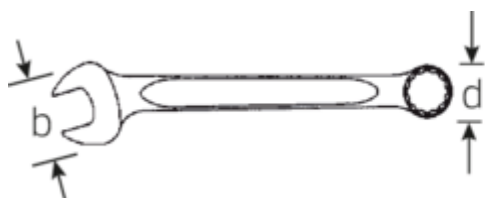

Points forts du produit.

PLUS STABLES.

Comme les plus grandes forces agissent sur la partie entre la fourche et la tige, cette zone est renforcée chez STAHLWILLE. Grâce à sa conception spéciale, les zones de charge sont plus stables et le risque de rupture est réduit à son minimum.

**PLUS ÉTROITES.**

Les bagues à parois extrêmement minces permettent de travailler dans des endroits difficiles d'accès. De plus, les bagues sont plus hautes que les écrous standard - tout blocage est impossible.

Dessin technique.**Attributs techniques.**

a1	3 mm
a2	3,2 mm
Width mm (b)	14 mm
d	9,8 mm
DIN	DIN 3113 Form A
Length mm (L)	95 mm
Angle de la mâchoire	15 °
Ouverture [pouces]	13/64 "
Ouverture 1 [pouces]	13/64 "
Ouverture 2 [pouces]	13/64 "