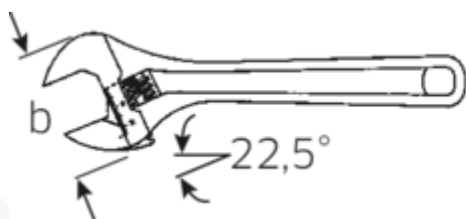

### 4025

Numer artykułu **40250108**  
 GTIN **4018754299515**  
 Modelka **4025 8 VERSTELLBARER  
 EINMAULSCHLUESSEL**

**Oznaczenie.** klucz płaski jednostronny regulowany max. spanner size 30mm d.207mm

**Właściwości.**

- prawobieżne
- DIN 3117/ISO 6787 (Forma B)
- ASME B107.100
- pozycja szczęk 22,5°
- stal chromowo-wanadowa, chromowane

## Atrybuty techniczne.

a	14 mm
Width mm (b)	62 mm
Roz.	8

## Dane logistyczne.

Głębokość mm (IFS)	205
Szerokość mm (IFS)	58
Wysokość mm (IFS)	13

<b>Długość mm (L)</b>	207 mm	<b>Długość (w opakowaniu, mm)</b>	210
<b>Schlüsselweite max. [mm]</b>	30 mm	<b>Szerokość (w opakowaniu, mm)</b>	60
		<b>Wysokość (w opakowaniu, mm)</b>	60
		<b>Objętość (w opakowaniu, dm<sup>3</sup>)</b>	0.756 dm <sup>3</sup>
		<b>Numer artykułu</b>	40250108
		<b>Waga (brutto, kg)</b>	1,330
		<b>Waga PAP (kg)</b>	0,000
		<b>Waga PVC (kg)</b>	0,010
		<b>GTIN</b>	4018754299515
		<b>Kraj pochodzenia</b>	SPAIN
		<b>Region pochodzenia</b>	Ausländischer Ursprung
		<b>WEEE/ElektroG</b>	nicht ear-pflichtig
		<b>Nr taryfy celnej</b>	82041200
		<b>Standard pakowania</b>	5
		<b>Weight</b>	310 g