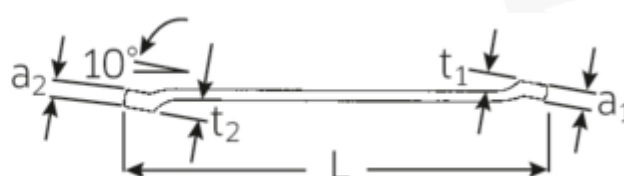

Rysunek techniczny.

Atrybuty techniczne.

a1	14,5 mm
a2	15 mm
Profil wyjściowy	Nasadka podwójna sześciokątna AS-drive

Dane logistyczne.

Głębokość mm (IFS)	350
Szerokość mm (IFS)	35
Wysokość mm (IFS)	23