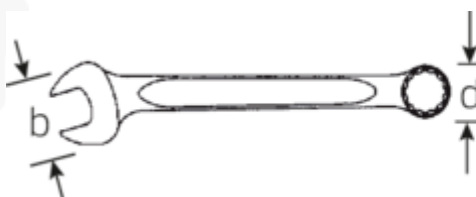

#### Avantages.

Made in Germany - Jeu de clés mixtes OPEN BOX en carton, 8 pcs.-pièces, 7/16 - 7/8 mm, côté anneau coudé à 15°, DIN 3113 Form A,

Le procédé de fabrication spécial permet d'avoir des anneaux à parois minces - idéal pour visser dans des endroits difficiles d'accès

#### Dessin technique.