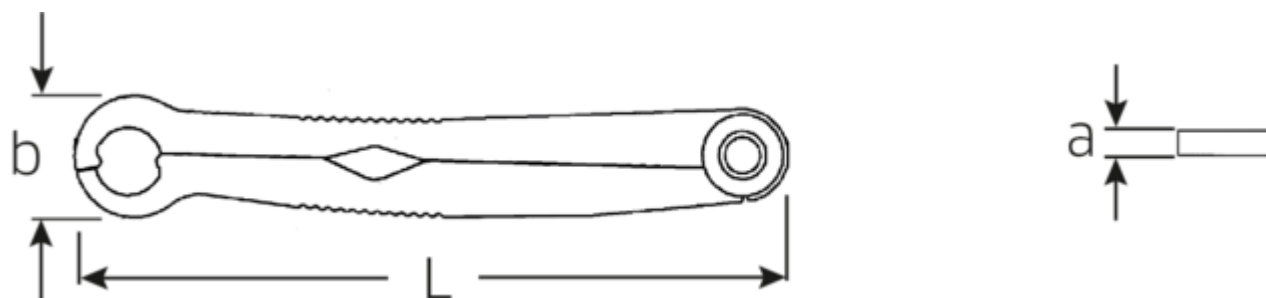

Zestawy: klucze grzechotkowe otwarte FastRatch

FastRatch 240

Numer artykułu	96411006
GTIN	4018754289196
Modelka	240/6

Oznaczenie.

Zestaw kluczy z grzechotką FastRatch 240/6 8 - 19 6 szt.

Właściwości.

- pokrowiec wykonany z bardzo wytrzymałego materiału tekstylnego z zapięciem na rzep

Zalety.

Wyprodukowano w Niemczech – zestaw kluczy z grzechotką STAHLWILLE, wytrzymałe rolowane etui, 6 szt.-częściowy, 8-19 mm, ze stali nierdzewnej, hartowanej, 96411006

Uniwersalne zastosowanie do połączeń śrubowych metrycznych i calowych: {699}

Dzięki opatentowanej technologii „pierścienia otwierającego” może bezproblemowo pracować nawet w trudno dostępnych miejscach instalacji, takich jak przepusty kablowe

Dzięki zintegrowanej sprężynie zamykającej niezawodnie chwyta nawet zaokrąglone nakrętki i śruby przez cały czas, nawet bez obciążenia

Rysunek techniczny.

Atrybuty techniczne.

Liczba narzędzi	6 szt.
Zakres	8 - 19
Nr	240/6

Dane logistyczne.

Głębokość mm (IFS)	295
Szerokość mm (IFS)	90
Wysokość mm (IFS)	35
Długość (w opakowaniu, mm)	295
Szerokość (w opakowaniu, mm)	90
Wysokość (w opakowaniu, mm)	35
Objętość (w opakowaniu, dm ³)	0.92925 dm ³
Numer artykułu	96411006
Waga (brutto, kg)	1,230
Waga PAP (kg)	0,000
Waga PVC (kg)	0,001
GTIN	4018754289196
Kraj pochodzenia	GERMANY
Region pochodzenia	Nordrhein-Westfalen
WEEE/ElektroG	nicht ear-pflichtig
Nr taryfy celnej	82041100
Standard pakowania	1
Weight	1230 g