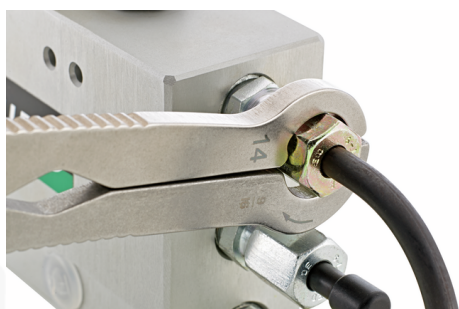

Zestawy: klucze grzechotkowe otwarte FastRatch

FastRatch 240

Numer artykułu	96411006
GTIN	4018754289196
Modelka	240/6

Oznaczenie.

Zestaw kluczy z grzechotką FastRatch 240/6 8 - 19 6 szt.

Właściwości.

- pokrowiec wykonany z bardzo wytrzymałego materiału tekstylnego z zapięciem na rzep

Zalety.

Wyprodukowano w Niemczech – zestaw kluczy z grzechotką STAHLWILLE, wytrzymałe rolowane etui, 6 szt.-częściowy, 8-19 mm, ze stali nierdzewnej, hartowanej, 96411006

Uniwersalne zastosowanie do połączeń śrubowych metrycznych i calowych: {699}

Dzięki opatentowanej technologii „pierścienia otwierającego” może bezproblemowo pracować nawet w trudno dostępnych miejscach instalacji, takich jak przepusty kablowe

Dzięki zintegrowanej sprężynie zamykającej niezawodnie chwyta nawet zaokrąglone nakrętki i śruby przez cały czas, nawet bez obciążenia

Rysunek techniczny.

Atrybuty techniczne.

Liczba narzędzi	6 szt.
Zakres	8 - 19
Nr	240/6

Dane logistyczne.

Głębokość mm (IFS)	295
Szerokość mm (IFS)	90
Wysokość mm (IFS)	35
Długość (w opakowaniu, mm)	295
Szerokość (w opakowaniu, mm)	90
Wysokość (w opakowaniu, mm)	35
Objętość (w opakowaniu, dm ³)	0.92925 dm ³
Numer artykułu	96411006
Waga (brutto, kg)	1,230
Waga PAP (kg)	0,000
Waga PVC (kg)	0,001
GTIN	4018754289196
Kraj pochodzenia	GERMANY
Region pochodzenia	Nordrhein-Westfalen
WEEE/ElektroG	nicht ear-pflichtig
Nr taryfy celnej	82041100
Standard pakowania	1
Weight	1230 g